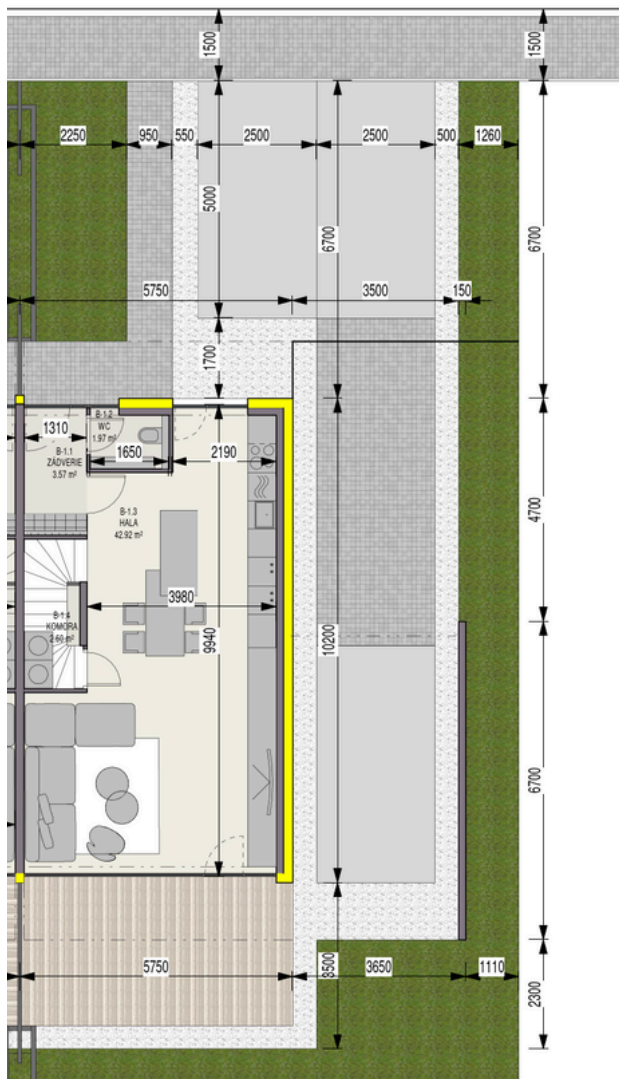

Rodinný dvojdom Style

4-izbový byt Style A

Rodinný dom Style, 1 - 2 NP

Legenda

BYT	Č.M.	MIESTNOSŤ	m ²
Byt A	A-1.1	ZÁDVERIE	3.6 m ²
Byt A	A-1.2	WC	2.0 m ²
Byt A	A-1.3	HALA	42.9 m ²
Byt A	A-1.4	KOMORA	2.6 m ²
Byt A	A-2.1	CHODBA+SCHOD.	6.7 m ²
Byt A	A-2.2	IZBA	8.5 m ²
Byt A	A-2.3	IZBA	12.6 m ²
Byt A	A-2.4	HYGIENA	5.9 m ²
Byt A	A-2.5	IZBA	15.5 m ²
Byt A	A-2.6	WC	1.2 m ²
			101.4 m ²

BYT	Č.M.	MIESTNOSŤ	m ²
Byt A*	A-2.7	TERASA	30.4 m ²
Byt A*	A-2.8	LÓGGIA	5.7 m ²
			36.1 m ²

4-izbový byt Style B

Rodinný dom Style, 1 - 2 NP

Legenda

BYT	Č.M.	MIESTNOSŤ	m2
Byt B	B-1.1	ZÁDVERIE	3.6 m ²
Byt B	B-1.2	WC	2.0 m ²
Byt B	B-1.3	HALA	42.9 m ²
Byt B	B-1.4	KOMORA	2.6 m ²
Byt B	B-2.1	CHODBA+SCHOD.	6.7 m ²
Byt B	B-2.2	IZBA	8.4 m ²
Byt B	B-2.3	IZBA	12.5 m ²
Byt B	B-2.4	HYGIENA	5.9 m ²
Byt B	B-2.5	IZBA	15.5 m ²
Byt B	B-2.6	WC	1.2 m ²
			101.4 m ²

BYT	Č.M.	MIESTNOSŤ	m2
Byt B*	B-2.7	LÓGGIA	6.2 m ²
Byt B*	B-2.8	TERASA	29.7 m ²
			35.9 m ²