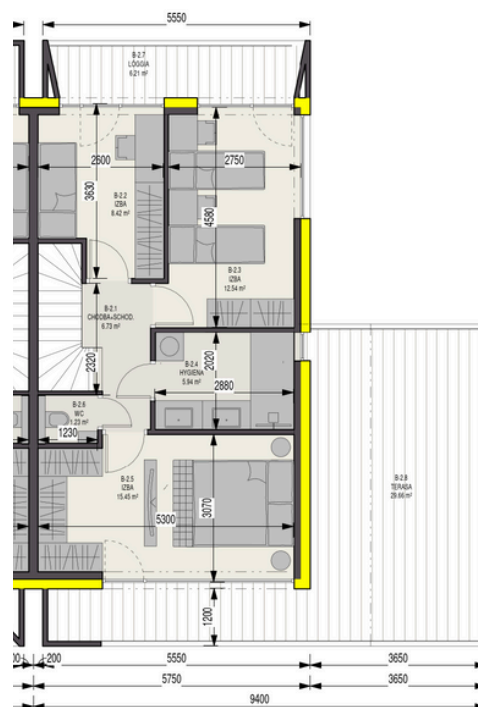

Rodinný dvojdom Style

4-izbový byt Style A

Rodinný dom Style, 1 - 2 NP

Legenda

BYT	Č.M.	MIESTNOSŤ	m ²
Byt A	A-1.1	ZÁDVERIE	3.6 m ²
Byt A	A-1.2	WC	2.0 m ²
Byt A	A-1.3	HALA	42.9 m ²
Byt A	A-1.4	KOMORA	2.6 m ²
Byt A	A-2.1	CHODBA+SCHOD.	6.7 m ²
Byt A	A-2.2	IZBA	8.5 m ²
Byt A	A-2.3	IZBA	12.6 m ²
Byt A	A-2.4	HYGIENA	5.9 m ²
Byt A	A-2.5	IZBA	15.5 m ²
Byt A	A-2.6	WC	1.2 m ²
			101.4 m ²

BYT	Č.M.	MIESTNOSŤ	m ²
Byt A*	A-2.7	TERASA	30.4 m ²
Byt A*	A-2.8	LÓGGIA	5.7 m ²
			36.1 m ²

4-izbový byt Style B

Rodinný dom Style, 1 - 2 NP

Legenda

BYT	Č.M.	MIESTNOSŤ	m2
Byt B	B-1.1	ZÁDVERIE	3.6 m ²
Byt B	B-1.2	WC	2.0 m ²
Byt B	B-1.3	HALA	42.9 m ²
Byt B	B-1.4	KOMORA	2.6 m ²
Byt B	B-2.1	CHODBA+SCHOD.	6.7 m ²
Byt B	B-2.2	IZBA	8.4 m ²
Byt B	B-2.3	IZBA	12.5 m ²
Byt B	B-2.4	HYGIENA	5.9 m ²
Byt B	B-2.5	IZBA	15.5 m ²
Byt B	B-2.6	WC	1.2 m ²
			101.4 m ²

BYT	Č.M.	MIESTNOSŤ	m2
Byt B*	B-2.7	LÓGGIA	6.2 m ²
Byt B*	B-2.8	TERASA	29.7 m ²
			35.9 m ²