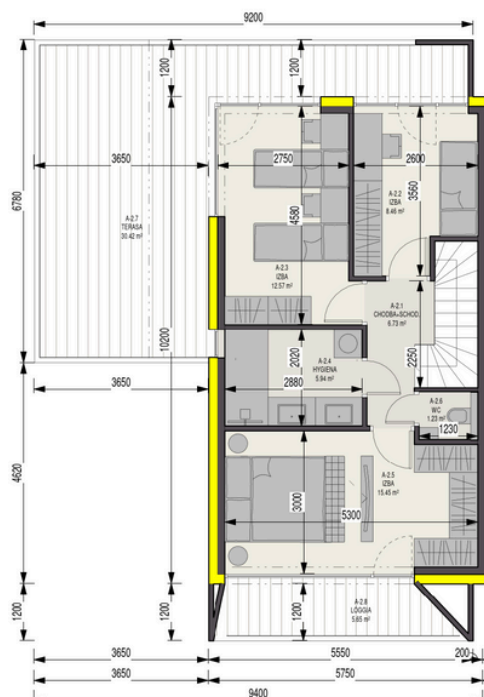

Rodinný dvojdom Style

4-izbový byt Style A

Rodinný dom Style, 1 - 2 NP

Legenda

BYT	Č.M.	MIESTNOSŤ	m ²
Byt A	A-1.1	ZÁDVERIE	3.6 m ²
Byt A	A-1.2	WC	2.0 m ²
Byt A	A-1.3	HALA	42.9 m ²
Byt A	A-1.4	KOMORA	2.6 m ²
Byt A	A-2.1	CHODBA+SCHOD.	6.7 m ²
Byt A	A-2.2	IZBA	8.5 m ²
Byt A	A-2.3	IZBA	12.6 m ²
Byt A	A-2.4	HYGIENA	5.9 m ²
Byt A	A-2.5	IZBA	15.5 m ²
Byt A	A-2.6	WC	1.2 m ²
			101.4 m ²

BYT	Č.M.	MIESTNOSŤ	m ²
Byt A*	A-2.7	TERASA	30.4 m ²
Byt A*	A-2.8	LÓGGIA	5.7 m ²
			36.1 m ²

4-izbový byt Style B

Rodinný dom Style, 1 - 2 NP

Legenda

BYT	Č.M.	MIESTNOSŤ	m2
Byt B	B-1.1	ZÁDVERIE	3.6 m ²
Byt B	B-1.2	WC	2.0 m ²
Byt B	B-1.3	HALA	42.9 m ²
Byt B	B-1.4	KOMORA	2.6 m ²
Byt B	B-2.1	CHODBA+SCHOD.	6.7 m ²
Byt B	B-2.2	IZBA	8.4 m ²
Byt B	B-2.3	IZBA	12.5 m ²
Byt B	B-2.4	HYGIENA	5.9 m ²
Byt B	B-2.5	IZBA	15.5 m ²
Byt B	B-2.6	WC	1.2 m ²
			101.4 m ²

BYT	Č.M.	MIESTNOSŤ	m2
Byt B*	B-2.7	LÓGGIA	6.2 m ²
Byt B*	B-2.8	TERASA	29.7 m ²
			35.9 m ²