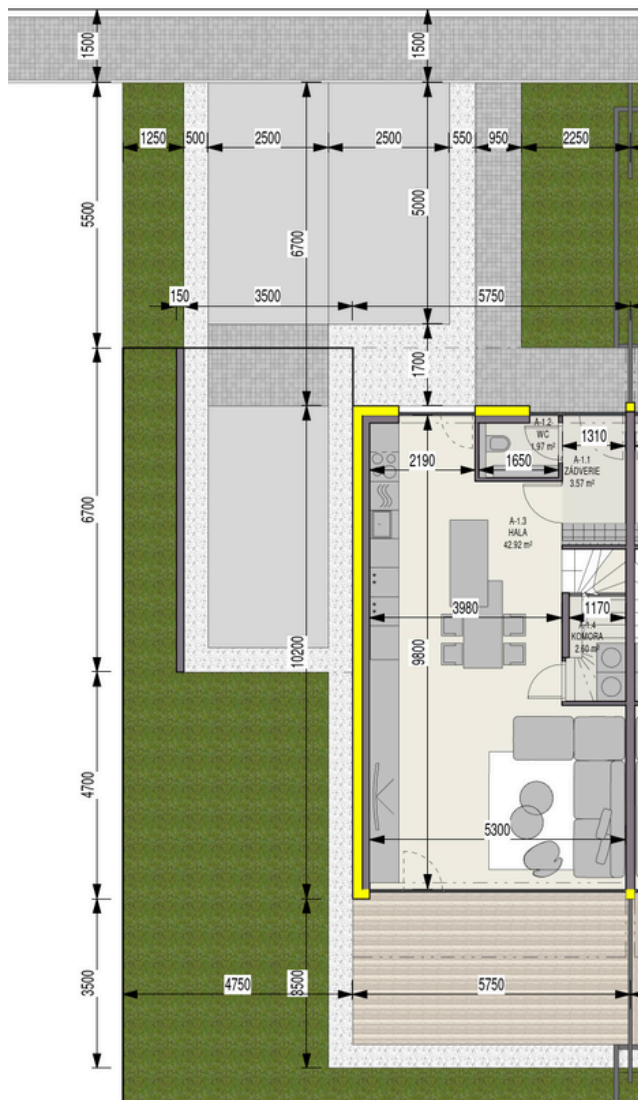

Rodinný dvojdom Style

4-izbový byt Style A

Rodinný dom Style, 1 - 2 NP

Legenda

BYT	Č.M.	MIESTNOSŤ	m ²
Byt A	A-1.1	ZÁDVERIE	3.6 m ²
Byt A	A-1.2	WC	2.0 m ²
Byt A	A-1.3	HALA	42.9 m ²
Byt A	A-1.4	KOMORA	2.6 m ²
Byt A	A-2.1	CHODBA+SCHOD.	6.7 m ²
Byt A	A-2.2	IZBA	8.5 m ²
Byt A	A-2.3	IZBA	12.6 m ²
Byt A	A-2.4	HYGIENA	5.9 m ²
Byt A	A-2.5	IZBA	15.5 m ²
Byt A	A-2.6	WC	1.2 m ²
			101.4 m ²

BYT	Č.M.	MIESTNOSŤ	m ²
Byt A*	A-2.7	TERASA	30.4 m ²
Byt A*	A-2.8	LÓGGIA	5.7 m ²
			36.1 m ²

4-izbový byt Style B

Rodinný dom Style, 1 - 2 NP

Legenda

BYT	Č.M.	MIESTNOSŤ	m2
Byt B	B-1.1	ZÁDVERIE	3.6 m ²
Byt B	B-1.2	WC	2.0 m ²
Byt B	B-1.3	HALA	42.9 m ²
Byt B	B-1.4	KOMORA	2.6 m ²
Byt B	B-2.1	CHODBA+SCHOD.	6.7 m ²
Byt B	B-2.2	IZBA	8.4 m ²
Byt B	B-2.3	IZBA	12.5 m ²
Byt B	B-2.4	HYGIENA	5.9 m ²
Byt B	B-2.5	IZBA	15.5 m ²
Byt B	B-2.6	WC	1.2 m ²
			101.4 m ²

BYT	Č.M.	MIESTNOSŤ	m2
Byt B*	B-2.7	LÓGGIA	6.2 m ²
Byt B*	B-2.8	TERASA	29.7 m ²
			35.9 m ²