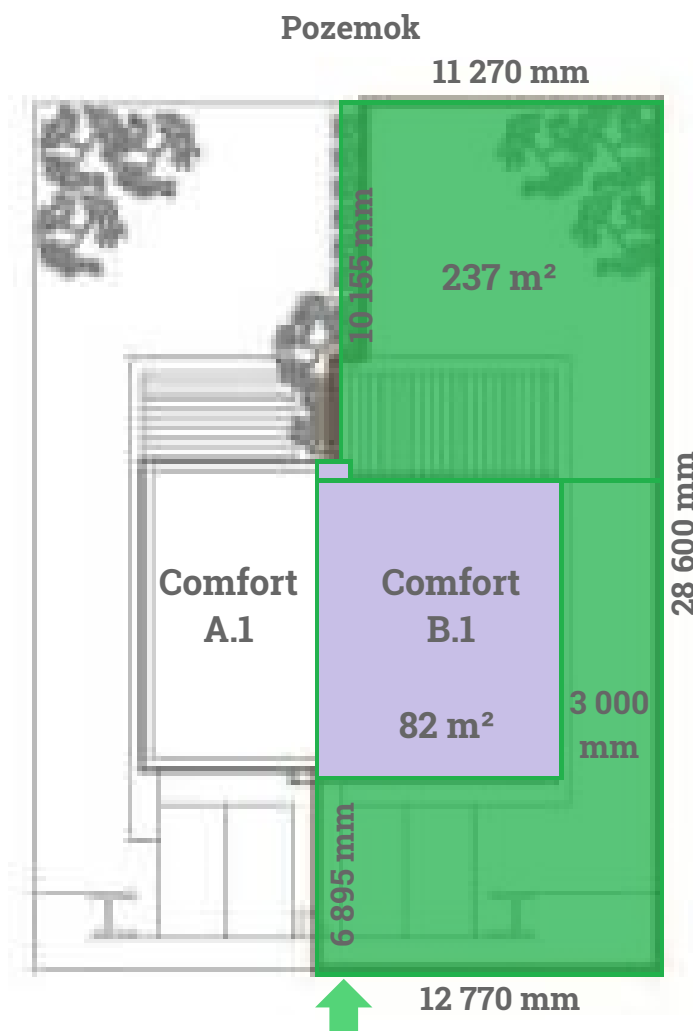

4-izbový byt Comfort B

Rodinný dom Comfort, 1 NP

B2-1.1	VSTUP	3,38 m ²
B2-1.2	TECHNICKÁ MIESTNOSŤ	2,88 m ²
B2-1.3	OBÝVACIA HALA, KUCHYŇA	49,37 m ²
B2-1.4	IZBA	12,67 m ²
B2-1.5	IZBA	13,49 m ²
B2-1.6	KÚPEĽŇA S WC	5,81 m ²
B2-1.7	IZBA	14,41 m ²
B1-P1	PARKOVISKO	12,50 m ²
B1-P2	PARKOVISKO	12,50 m ²
B1-T	TERASA	30,44 m ²
CELKOVÁ PLOCHA:		157,45 m²

4-izbový byt Comfort B.1

Rodinný dom Comfort 1, 1 NP

Comfort 1

4-izbový byt Comfort B.2

Rodinný dom Comfort 2, 1 NP

4-izbový byt Comfort B.3

Rodinný dom Comfort 3, 1 NP

Pozemok