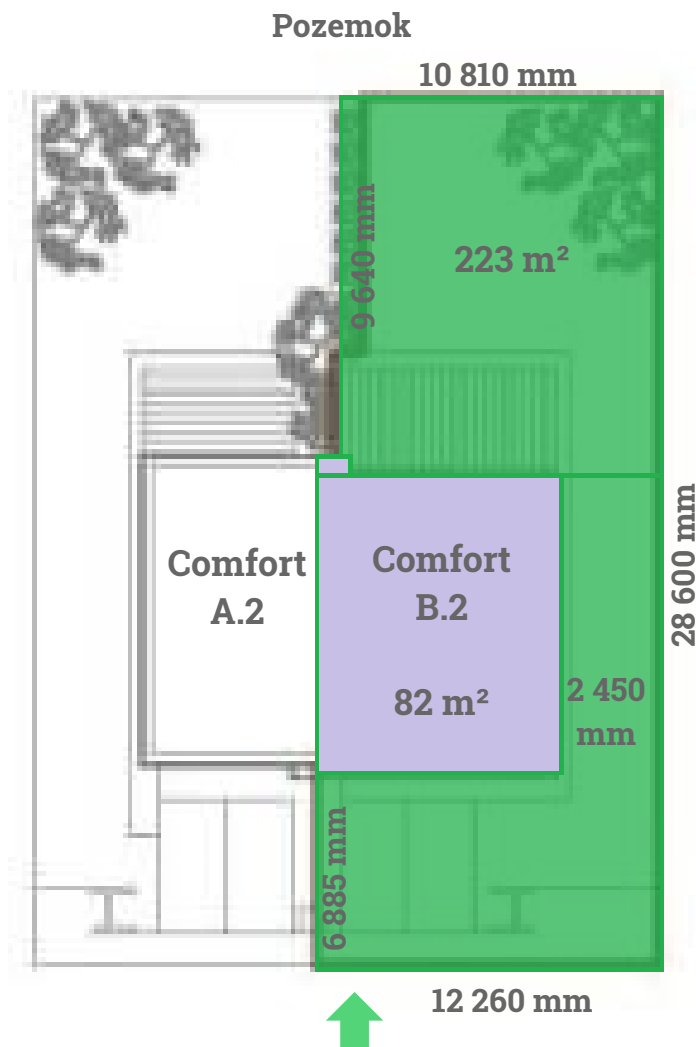

4-izbový byt Comfort B

Rodinný dom Comfort, 1 NP

B2-1.1	VSTUP	3,38 m ²
B2-1.2	TECHNICKÁ MIESTNOSŤ	2,88 m ²
B2-1.3	OBÝVACIA HALA, KUCHYŇA	49,37 m ²
B2-1.4	IZBA	12,67 m ²
B2-1.5	IZBA	13,49 m ²
B2-1.6	KÚPEĽŇA S WC	5,81 m ²
B2-1.7	IZBA	14,41 m ²
B1-P1	PARKOVISKO	12,50 m ²
B1-P2	PARKOVISKO	12,50 m ²
B1-T	TERASA	30,44 m ²
CELKOVÁ PLOCHA:		157,45 m²

4-izbový byt Comfort B.1

Rodinný dom Comfort 1, 1 NP

Comfort 1

4-izbový byt Comfort B.2

Rodinný dom Comfort 2, 1 NP

4-izbový byt Comfort B.3

Rodinný dom Comfort 3, 1 NP

Pozemok