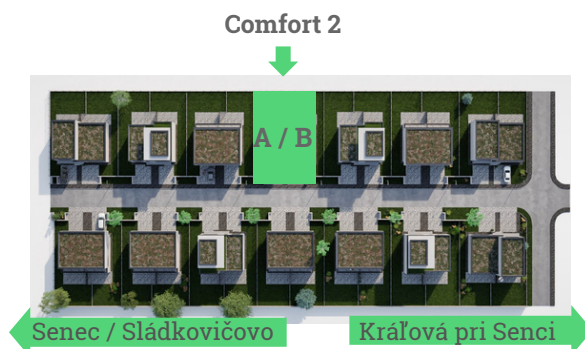

4-izbový byt Comfort B

Rodinný dom Comfort, 1 NP

B2-1.1	VSTUP	3,38 m ²
B2-1.2	TECHNICKÁ MIESTNOSŤ	2,88 m ²
B2-1.3	OBÝVACIA HALA, KUCHYŇA	49,37 m ²
B2-1.4	IZBA	12,67 m ²
B2-1.5	IZBA	13,49 m ²
B2-1.6	KÚPEĽŇA S WC	5,81 m ²
B2-1.7	IZBA	14,41 m ²
B1-P1	PARKOVISKO	12,50 m ²
B1-P2	PARKOVISKO	12,50 m ²
B1-T	TERASA	30,44 m ²
CELKOVÁ PLOCHA:		157,45 m²

4-izbový byt Comfort B.1

Rodinný dom Comfort 1, 1 NP

Comfort 1

4-izbový byt Comfort B.2

Rodinný dom Comfort 2, 1 NP

4-izbový byt Comfort B.3

Rodinný dom Comfort 3, 1 NP

Pozemok

Rezervovaný

4-izbový byt Comfort B.4

Rodinný dom Comfort 4, 1 NP