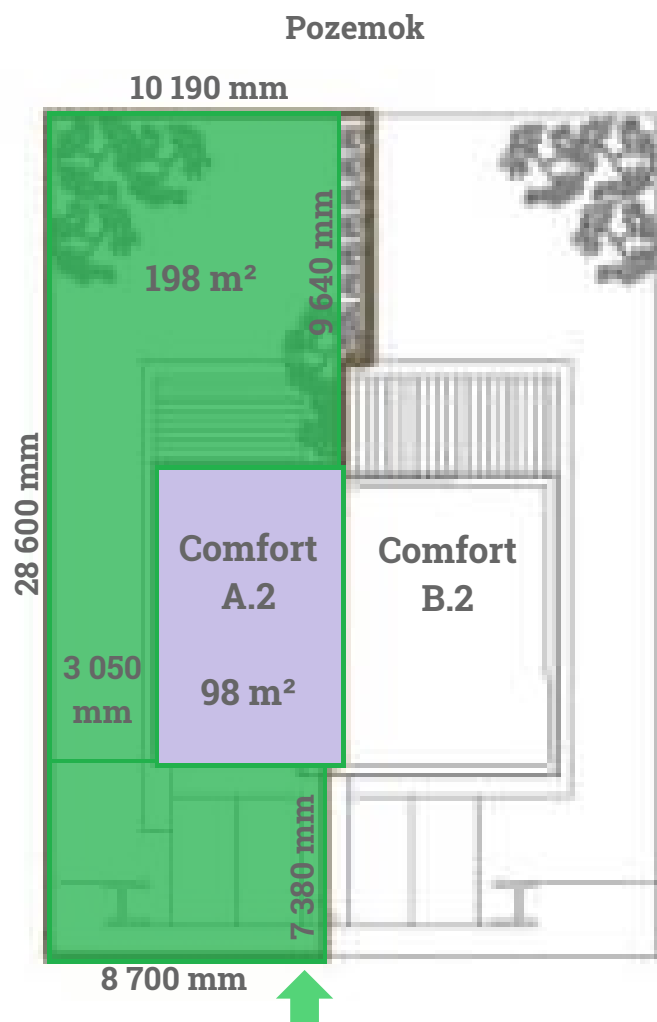

## 4-izbový byt Comfort A

Rodinný dom Comfort, 1-2 NP

B1-1.1	VSTUP	5,08 m <sup>2</sup>
B1-1.2	OBÝVACIA HALA, KUCHYŇA	41,75 m <sup>2</sup>
B1-1.3	WC	1,44 m <sup>2</sup>
B1-1.4	KOMORA	3,45 m <sup>2</sup>
B1-2.1	CHODBA, SCHODISKO	9,94 m <sup>2</sup>
B1-2.2	IZBA	12,90 m <sup>2</sup>
B1-2.3	IZBA	13,38 m <sup>2</sup>
B1-2.4	KÚPEĽŇA S WC	5,38 m <sup>2</sup>
B1-2.5	IZBA	23,12 m <sup>2</sup>
B1-2.6	TECHNICKÁ MIESTNOSŤ	2,52 m <sup>2</sup>
B1-P1	PARKOVISKO	12,50 m <sup>2</sup>
B1-P2	PARKOVISKO	12,50 m <sup>2</sup>
B1-T	TERASA	16,58 m <sup>2</sup>
<b>CELKOVÁ PLOCHA:</b>		<b>160,54 m<sup>2</sup></b>

## 4-izbový byt Comfort A.1

Rodinný dom Comfort 1, 1-2NP

Pozemok

Comfort 1

## 4-izbový byt Comfort A.2

Rodinný dom Comfort 2, 1-2NP