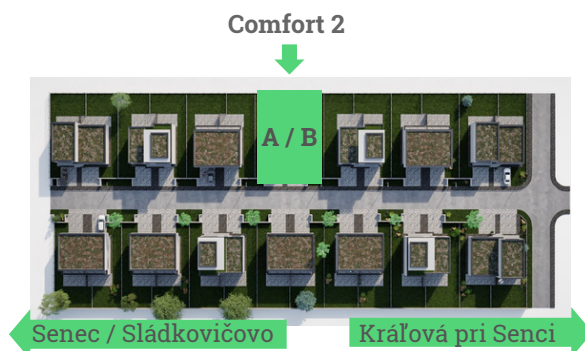

## 4-izbový byt Comfort A

Rodinný dom Comfort, 1-2 NP

B1-1.1	VSTUP	5,08 m <sup>2</sup>
B1-1.2	OBÝVACIA HALA, KUCHYŇA	41,75 m <sup>2</sup>
B1-1.3	WC	1,44 m <sup>2</sup>
B1-1.4	KOMORA	3,45 m <sup>2</sup>
B1-2.1	CHODBA, SCHODISKO	9,94 m <sup>2</sup>
B1-2.2	IZBA	12,90 m <sup>2</sup>
B1-2.3	IZBA	13,38 m <sup>2</sup>
B1-2.4	KÚPEĽŇA S WC	5,38 m <sup>2</sup>
B1-2.5	IZBA	23,12 m <sup>2</sup>
B1-2.6	TECHNICKÁ MIESTNOSŤ	2,52 m <sup>2</sup>
B1-P1	PARKOVISKO	12,50 m <sup>2</sup>
B1-P2	PARKOVISKO	12,50 m <sup>2</sup>
B1-T	TERASA	16,58 m <sup>2</sup>
<b>CELKOVÁ PLOCHA:</b>		<b>160,54 m<sup>2</sup></b>

## 4-izbový byt Comfort A.1

Rodinný dom Comfort 1, 1-2NP

Pozemok

Comfort 1

## 4-izbový byt Comfort A.2

Rodinný dom Comfort 2, 1-2NP