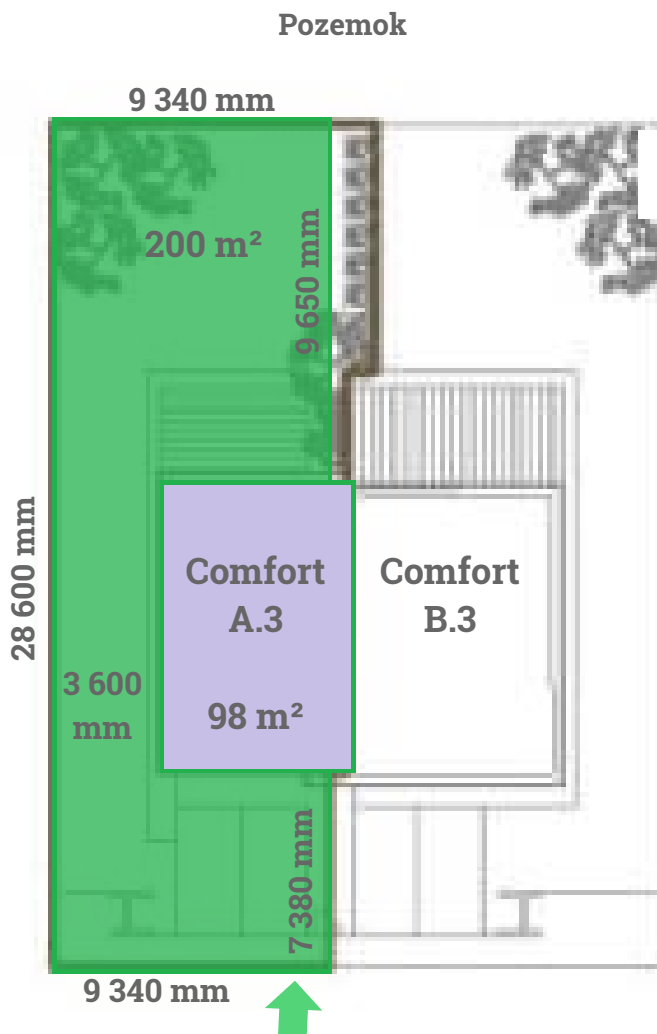

## 4-izbový byt Comfort A

Rodinný dom Comfort, 1-2 NP

B1-1.1	VSTUP	5,08 m <sup>2</sup>
B1-1.2	OBÝVACIA HALA, KUCHYŇA	41,75 m <sup>2</sup>
B1-1.3	WC	1,44 m <sup>2</sup>
B1-1.4	KOMORA	3,45 m <sup>2</sup>
B1-2.1	CHODBA, SCHODISKO	9,94 m <sup>2</sup>
B1-2.2	IZBA	12,90 m <sup>2</sup>
B1-2.3	IZBA	13,38 m <sup>2</sup>
B1-2.4	KÚPEĽŇA S WC	5,38 m <sup>2</sup>
B1-2.5	IZBA	23,12 m <sup>2</sup>
B1-2.6	TECHNICKÁ MIESTNOSŤ	2,52 m <sup>2</sup>
B1-P1	PARKOVISKO	12,50 m <sup>2</sup>
B1-P2	PARKOVISKO	12,50 m <sup>2</sup>
B1-T	TERASA	16,58 m <sup>2</sup>
<b>CELKOVÁ PLOCHA:</b>		<b>160,54 m<sup>2</sup></b>

## 4-izbový byt Comfort A.2

Rodinný dom Comfort 2, 1-2NP

## 4-izbový byt Comfort A.3

Rodinný dom Comfort 3, 1-2NP

Comfort 3