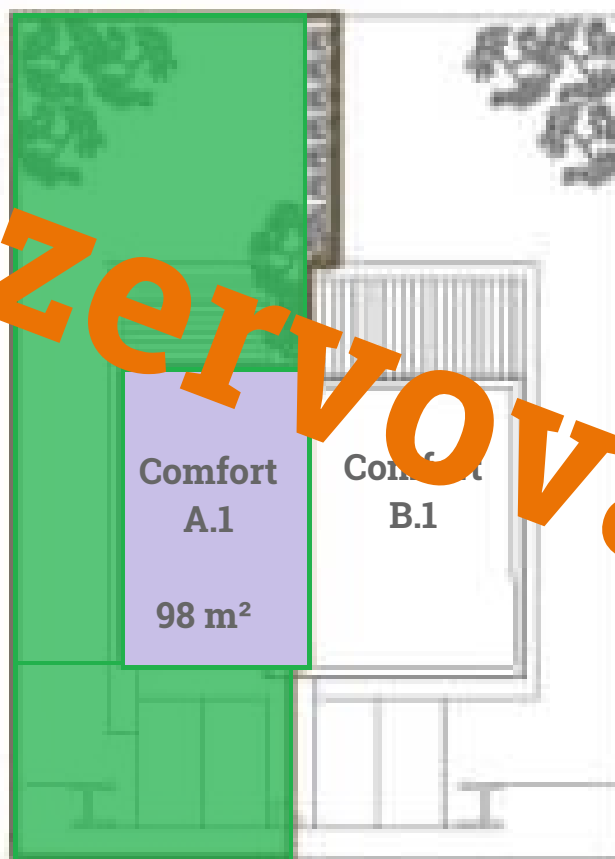

## 4-izbový byt Comfort A

Rodinný dom Comfort, 1-2 NP

B1-1.1	VSTUP	5,08 m <sup>2</sup>
B1-1.2	OBÝVACIA HALA, KUCHYŇA	41,75 m <sup>2</sup>
B1-1.3	WC	1,44 m <sup>2</sup>
B1-1.4	KOMORA	3,45 m <sup>2</sup>
B1-2.1	CHODBA, SCHODISKO	9,94 m <sup>2</sup>
B1-2.2	IZBA	12,90 m <sup>2</sup>
B1-2.3	IZBA	13,38 m <sup>2</sup>
B1-2.4	KÚPEĽŇA S WC	5,38 m <sup>2</sup>
B1-2.5	IZBA	23,12 m <sup>2</sup>
B1-2.6	TECHNICKÁ MIESTNOSŤ	2,52 m <sup>2</sup>
B1-P1	PARKOVISKO	12,50 m <sup>2</sup>
B1-P2	PARKOVISKO	12,50 m <sup>2</sup>
B1-T	TERASA	16,58 m <sup>2</sup>
<b>CELKOVÁ PLOCHA:</b>		<b>160,54 m<sup>2</sup></b>

## 4-izbový byt Comfort A.1

Rodinný dom Comfort 1, 1-2NP

Pozemok

Comfort 1

## 4-izbový byt Comfort A.2

Rodinný dom Comfort 2, 1-2NP