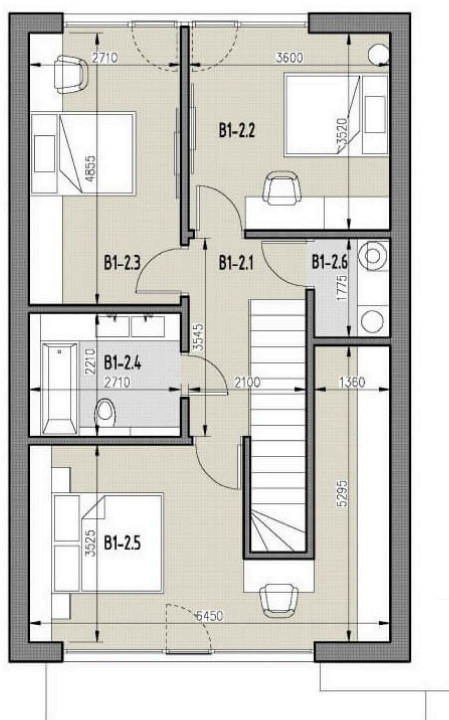

## 4-izbový byt Comfort A

Rodinný dom Comfort, 1-2 NP

B1-1.1	VSTUP	5,08 m <sup>2</sup>
B1-1.2	OBÝVACIA HALA, KUCHYŇA	41,75 m <sup>2</sup>
B1-1.3	WC	1,44 m <sup>2</sup>
B1-1.4	KOMORA	3,45 m <sup>2</sup>
B1-2.1	CHODBA, SCHODISKO	9,94 m <sup>2</sup>
B1-2.2	IZBA	12,90 m <sup>2</sup>
B1-2.3	IZBA	13,38 m <sup>2</sup>
B1-2.4	KÚPEĽŇA S WC	5,38 m <sup>2</sup>
B1-2.5	IZBA	23,12 m <sup>2</sup>
B1-2.6	TECHNICKÁ MIESTNOSŤ	2,52 m <sup>2</sup>
B1-P1	PARKOVISKO	12,50 m <sup>2</sup>
B1-P2	PARKOVISKO	12,50 m <sup>2</sup>
B1-T	TERASA	16,58 m <sup>2</sup>
<b>CELKOVÁ PLOCHA:</b>		<b>160,54 m<sup>2</sup></b>

## 4-izbový byt Comfort A.1

Rodinný dom Comfort 1, 1-2NP

Pozemok

Comfort 1

## 4-izbový byt Comfort A.2

Rodinný dom Comfort 2, 1-2NP

## 4-izbový byt Comfort A.4

Rodinný dom Comfort 4, 1-2NP