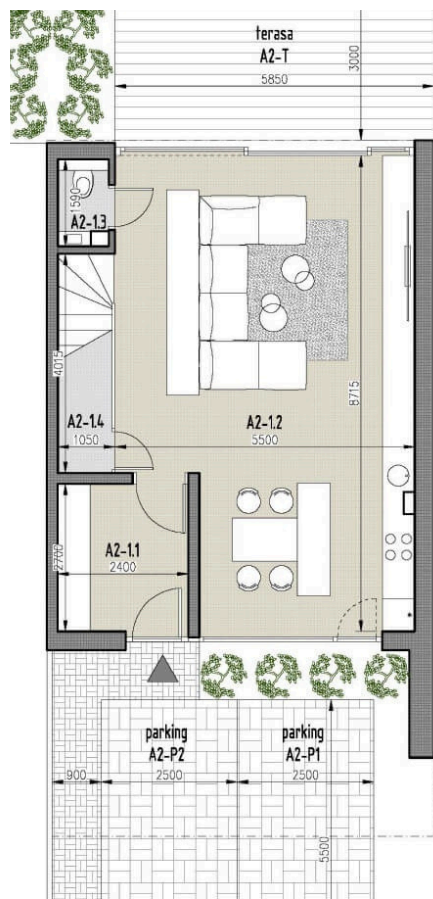

4-izbový byt Smart B

Rodinný dom Smart, 1 - 2 NP

| | | |
|------------------------|------------------------|-----------------------------|
| A2-1.1 | VSTUP | 6,78 m ² |
| A2-1.2 | OBÝVACIA HALA, KUCHYŇA | 43,97 m ² |
| A2-1.3 | WC | 1,37 m ² |
| A2-1.4 | KOMORA | 2,00 m ² |
| A2-2.1 | CHODBA, SCHODISKO | 11,95 m ² |
| A2-2.2 | TECHNICKÁ MIESTNOSŤ | 1,91 m ² |
| A2-2.3 | HYGIENA | 3,54 m ² |
| A2-2.4 | IZBA | 16,65 m ² |
| A2-2.5 | KÚPEĽŇA S WC | 5,42 m ² |
| A2-2.6 | IZBA | 13,02 m ² |
| A2-2.7 | IZBA | 11,95 m ² |
| A2-P1 | PARKOVIŠKO | 13,75 m ² |
| A2-P2 | PARKOVIŠKO | 13,75 m ² |
| A2-T | TERASA | 17,55 m ² |
| CELKOVÁ PLOCHA: | | 163,61 m² |

4-izbový byt Smart B.1

Rodinný dom Smart 1, 1 - 2 NP

Pozemok

Smart 1

4-izbový byt Smart B.2

Rodinný dom Smart 2, 1 - 2 NP

4-izbový byt Smart B.3

Rodinný dom Smart 3, 1 - 2 NP

Smart 3

4-izbový byt Smart B.4

Rodinný dom Smart 4, 1 - 2 NP

Smart 4

4-izbový byt Smart B.5

Rodinný dom Smart 5, 1 - 2 NP

Pozemok

4-izbový byt Smart B.6