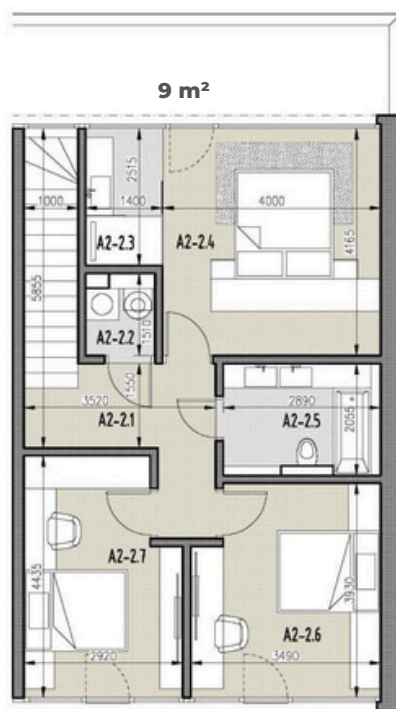

4-izbový byt Smart B

Rodinný dom Smart, 1 - 2 NP

| | | |
|------------------------|------------------------|-----------------------------|
| A2-1.1 | VSTUP | 6,78 m ² |
| A2-1.2 | OBÝVACIA HALA, KUCHYŇA | 43,97 m ² |
| A2-1.3 | WC | 1,37 m ² |
| A2-1.4 | KOMORA | 2,00 m ² |
| A2-2.1 | CHODBA, SCHODISKO | 11,95 m ² |
| A2-2.2 | TECHNICKÁ MIESTNOSŤ | 1,91 m ² |
| A2-2.3 | HYGIENA | 3,54 m ² |
| A2-2.4 | IZBA | 16,65 m ² |
| A2-2.5 | KÚPEĽŇA S WC | 5,42 m ² |
| A2-2.6 | IZBA | 13,02 m ² |
| A2-2.7 | IZBA | 11,95 m ² |
| A2-P1 | PARKOVIŠKO | 13,75 m ² |
| A2-P2 | PARKOVIŠKO | 13,75 m ² |
| A2-T | TERASA | 17,55 m ² |
| CELKOVÁ PLOCHA: | | 163,61 m² |

4-izbový byt Smart B.1

Rodinný dom Smart 1, 1 - 2 NP

Pozemok

Smart 1

4-izbový byt Smart B.2

Rodinný dom Smart 2, 1 - 2 NP

4-izbový byt Smart B.3

Rodinný dom Smart 3, 1 - 2 NP

Smart 3

4-izbový byt Smart B.4

Rodinný dom Smart 4, 1 - 2 NP

Smart 4

4-izbový byt Smart B.5

Rodinný dom Smart 5, 1 - 2 NP

Pozemok

4-izbový byt Smart B.6