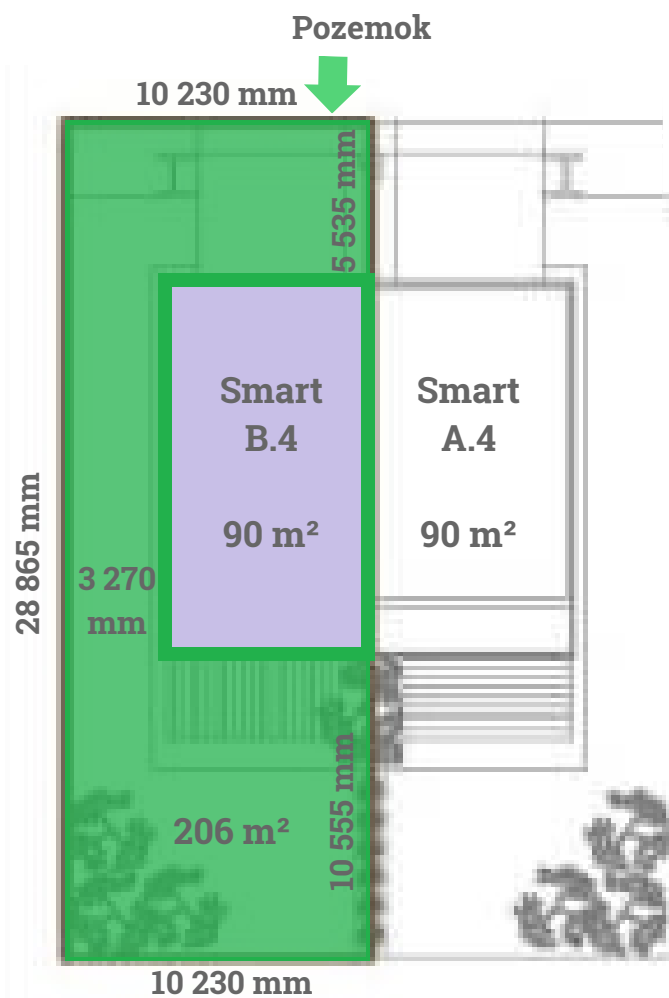

4-izbový byt Smart B

Rodinný dom Smart, 1 - 2 NP

| | | |
|------------------------|------------------------|-----------------------------|
| A2-1.1 | VSTUP | 6,78 m ² |
| A2-1.2 | OBÝVACIA HALA, KUCHYŇA | 43,97 m ² |
| A2-1.3 | WC | 1,37 m ² |
| A2-1.4 | KOMORA | 2,00 m ² |
| A2-2.1 | CHODBA, SCHODISKO | 11,95 m ² |
| A2-2.2 | TECHNICKÁ MIESTNOSŤ | 1,91 m ² |
| A2-2.3 | HYGIENA | 3,54 m ² |
| A2-2.4 | IZBA | 16,65 m ² |
| A2-2.5 | KÚPEĽŇA S WC | 5,42 m ² |
| A2-2.6 | IZBA | 13,02 m ² |
| A2-2.7 | IZBA | 11,95 m ² |
| A2-P1 | PARKOVIŠKO | 13,75 m ² |
| A2-P2 | PARKOVIŠKO | 13,75 m ² |
| A2-T | TERASA | 17,55 m ² |
| CELKOVÁ PLOCHA: | | 163,61 m² |

4-izbový byt Smart B.1

Rodinný dom Smart 1, 1 - 2 NP

Pozemok

Smart 1

4-izbový byt Smart B.2

Rodinný dom Smart 2, 1 - 2 NP

4-izbový byt Smart B.3

Rodinný dom Smart 3, 1 - 2 NP

Smart 3

4-izbový byt Smart B.4

Rodinný dom Smart 4, 1 - 2 NP

Smart 4

4-izbový byt Smart B.5

Rodinný dom Smart 5, 1 - 2 NP

Pozemok

4-izbový byt Smart B.6