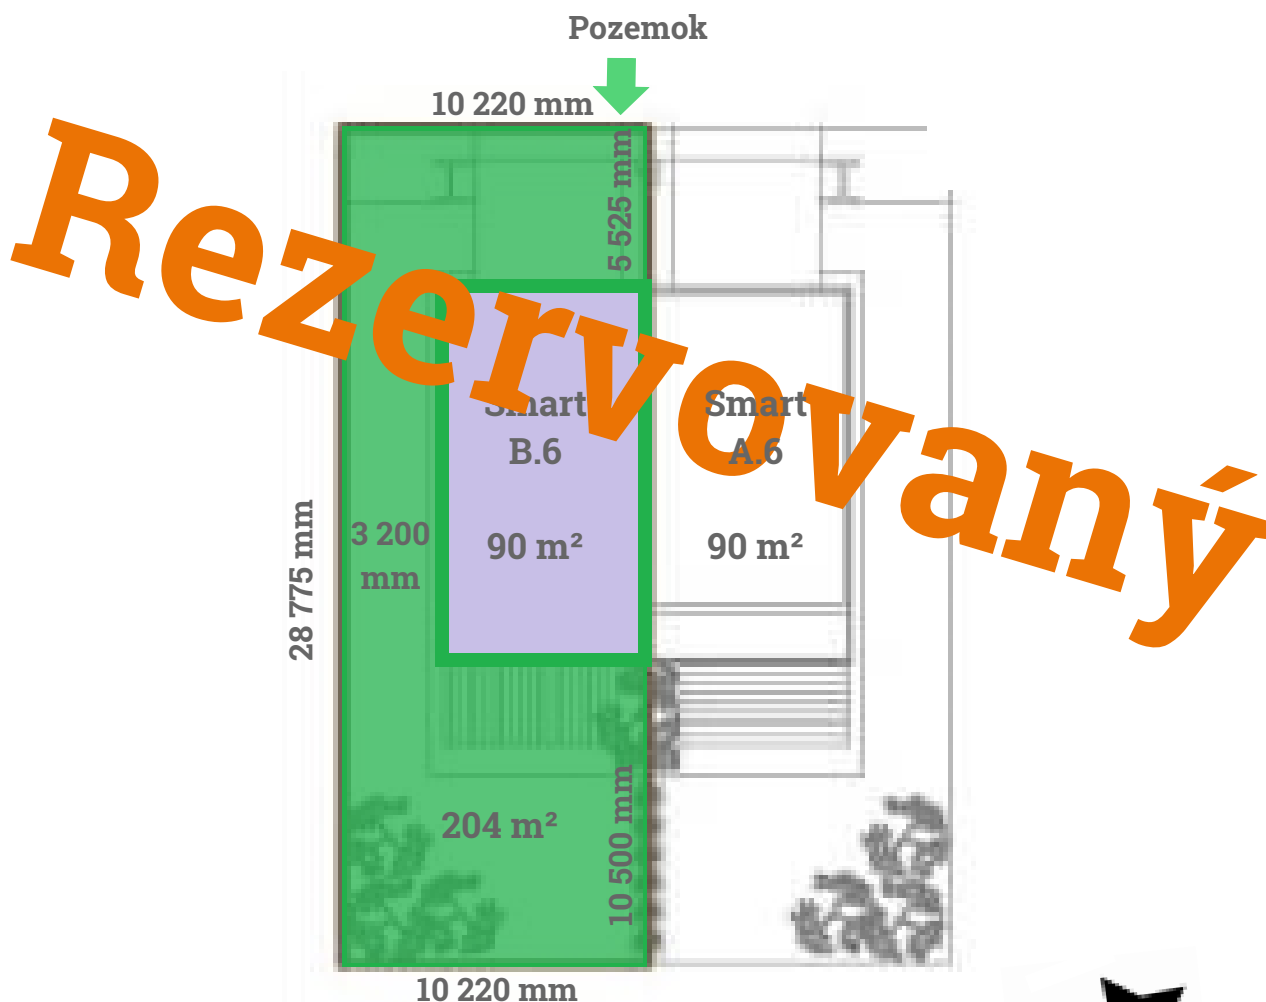

4-izbový byt Smart B.6

Rodinný dom Smart 6, 1 - 2 NP

Smart 6