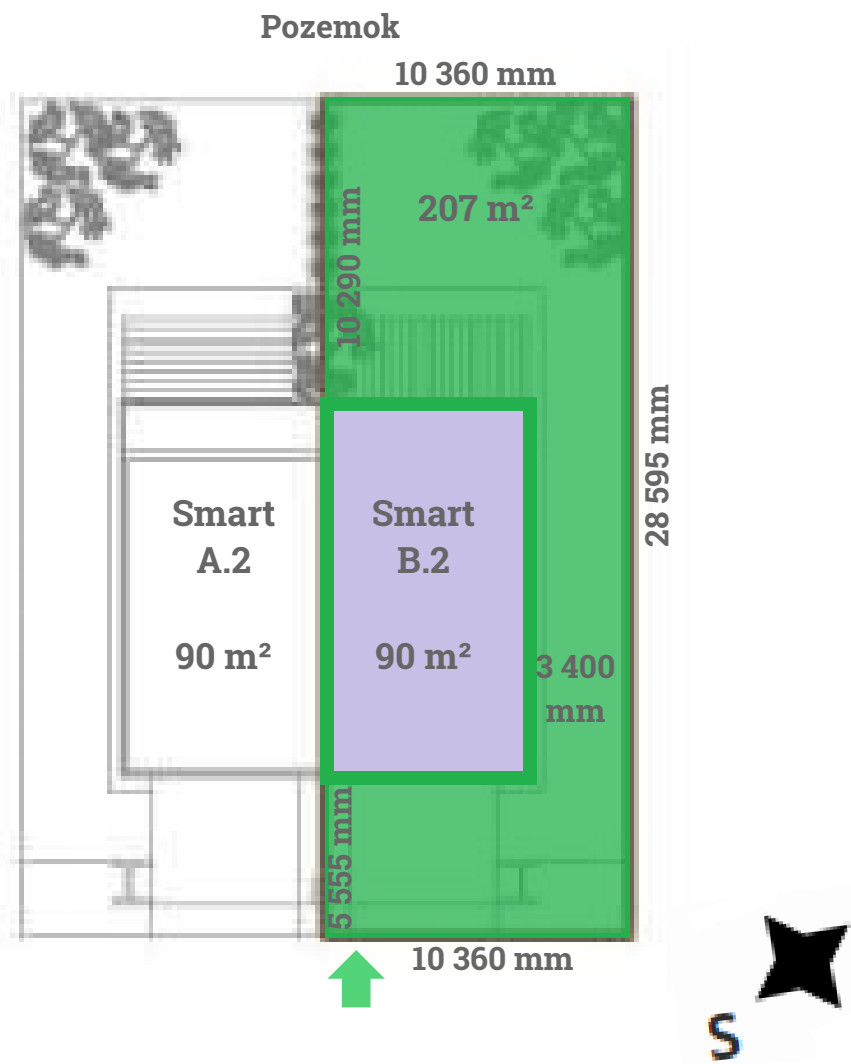

4-izbový byt Smart B

Rodinný dom Smart, 1 - 2 NP

| | | |
|------------------------|------------------------|-----------------------------|
| A2-1.1 | VSTUP | 6,78 m ² |
| A2-1.2 | OBÝVACIA HALA, KUCHYŇA | 43,97 m ² |
| A2-1.3 | WC | 1,37 m ² |
| A2-1.4 | KOMORA | 2,00 m ² |
| A2-2.1 | CHODBA, SCHODISKO | 11,95 m ² |
| A2-2.2 | TECHNICKÁ MIESTNOSŤ | 1,91 m ² |
| A2-2.3 | HYGIENA | 3,54 m ² |
| A2-2.4 | IZBA | 16,65 m ² |
| A2-2.5 | KÚPEĽŇA S WC | 5,42 m ² |
| A2-2.6 | IZBA | 13,02 m ² |
| A2-2.7 | IZBA | 11,95 m ² |
| A2-P1 | PARKOVIŠKO | 13,75 m ² |
| A2-P2 | PARKOVIŠKO | 13,75 m ² |
| A2-T | TERASA | 17,55 m ² |
| CELKOVÁ PLOCHA: | | 163,61 m² |

4-izbový byt Smart B.1

Rodinný dom Smart 1, 1 - 2 NP

Pozemok

Smart 1

4-izbový byt Smart B.2

Rodinný dom Smart 2, 1 - 2 NP

4-izbový byt Smart B.3

Rodinný dom Smart 3, 1 - 2 NP

Smart 3

4-izbový byt Smart B.4

Rodinný dom Smart 4, 1 - 2 NP

Smart 4

4-izbový byt Smart B.5

Rodinný dom Smart 5, 1 - 2 NP

Pozemok

4-izbový byt Smart B.6