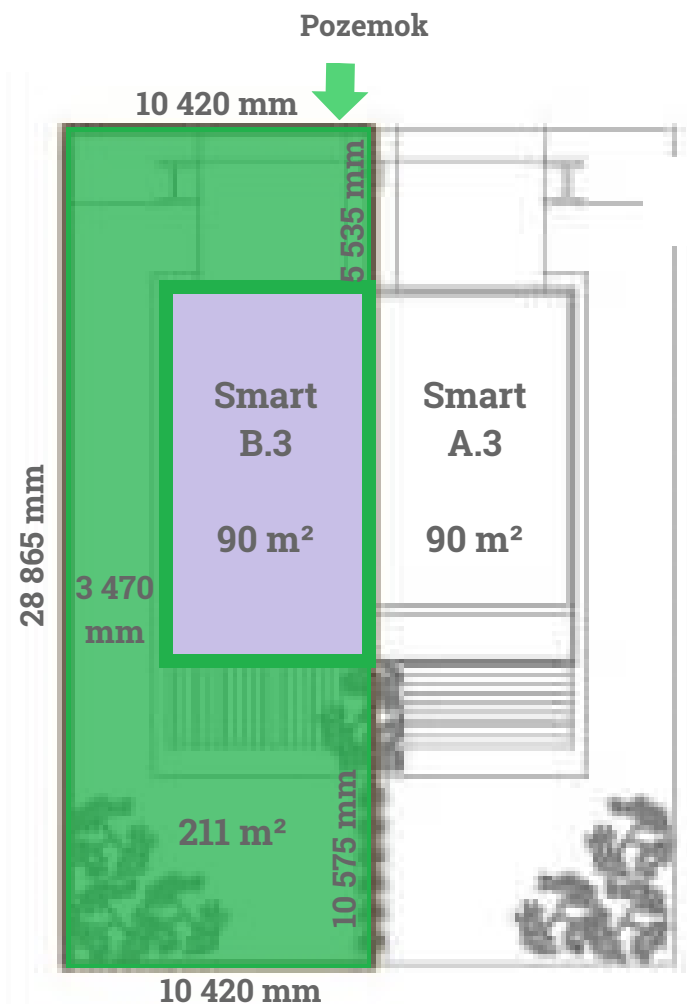

4-izbový byt Smart B

Rodinný dom Smart, 1 - 2 NP

| | | |
|------------------------|------------------------|-----------------------------|
| A2-1.1 | VSTUP | 6,78 m ² |
| A2-1.2 | OBÝVACIA HALA, KUCHYŇA | 43,97 m ² |
| A2-1.3 | WC | 1,37 m ² |
| A2-1.4 | KOMORA | 2,00 m ² |
| A2-2.1 | CHODBA, SCHODISKO | 11,95 m ² |
| A2-2.2 | TECHNICKÁ MIESTNOSŤ | 1,91 m ² |
| A2-2.3 | HYGIENA | 3,54 m ² |
| A2-2.4 | IZBA | 16,65 m ² |
| A2-2.5 | KÚPEĽŇA S WC | 5,42 m ² |
| A2-2.6 | IZBA | 13,02 m ² |
| A2-2.7 | IZBA | 11,95 m ² |
| A2-P1 | PARKOVIŠKO | 13,75 m ² |
| A2-P2 | PARKOVIŠKO | 13,75 m ² |
| A2-T | TERASA | 17,55 m ² |
| CELKOVÁ PLOCHA: | | 163,61 m² |

4-izbový byt Smart B.1

Rodinný dom Smart 1, 1 - 2 NP

Pozemok

Smart 1

4-izbový byt Smart B.2

Rodinný dom Smart 2, 1 - 2 NP

4-izbový byt Smart B.3

Rodinný dom Smart 3, 1 - 2 NP

Smart 3

4-izbový byt Smart B.4

Rodinný dom Smart 4, 1 - 2 NP

Smart 4

4-izbový byt Smart B.5

Rodinný dom Smart 5, 1 - 2 NP

Pozemok

4-izbový byt Smart B.6