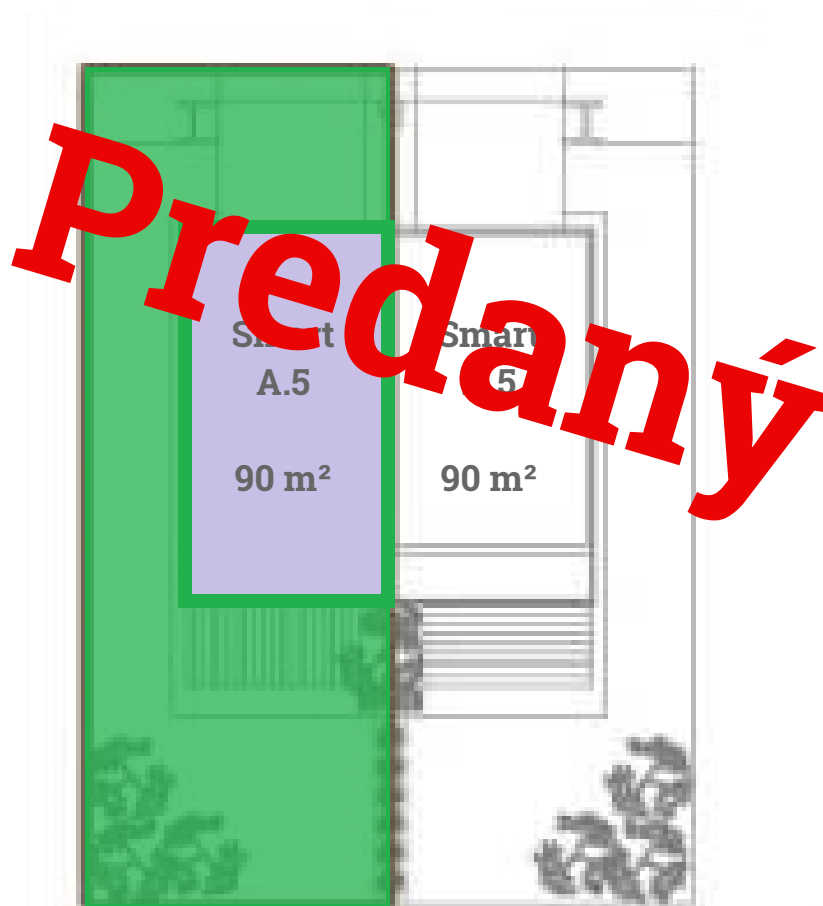

4-izbový byt Smart B

Rodinný dom Smart, 1 - 2 NP

| | | |
|------------------------|------------------------|-----------------------------|
| A2-1.1 | VSTUP | 6,78 m ² |
| A2-1.2 | OBÝVACIA HALA, KUCHYŇA | 43,97 m ² |
| A2-1.3 | WC | 1,37 m ² |
| A2-1.4 | KOMORA | 2,00 m ² |
| A2-2.1 | CHODBA, SCHODISKO | 11,95 m ² |
| A2-2.2 | TECHNICKÁ MIESTNOSŤ | 1,91 m ² |
| A2-2.3 | HYGIENA | 3,54 m ² |
| A2-2.4 | IZBA | 16,65 m ² |
| A2-2.5 | KÚPEĽŇA S WC | 5,42 m ² |
| A2-2.6 | IZBA | 13,02 m ² |
| A2-2.7 | IZBA | 11,95 m ² |
| A2-P1 | PARKOVIŠKO | 13,75 m ² |
| A2-P2 | PARKOVIŠKO | 13,75 m ² |
| A2-T | TERASA | 17,55 m ² |
| CELKOVÁ PLOCHA: | | 163,61 m² |

Smart 3

4-izbový byt Smart B.4

Rodinný dom Smart 4, 1 - 2 NP

Smart 4

4-izbový byt Smart B.5

Rodinný dom Smart 5, 1 - 2 NP

Pozemok

4-izbový byt Smart B.6