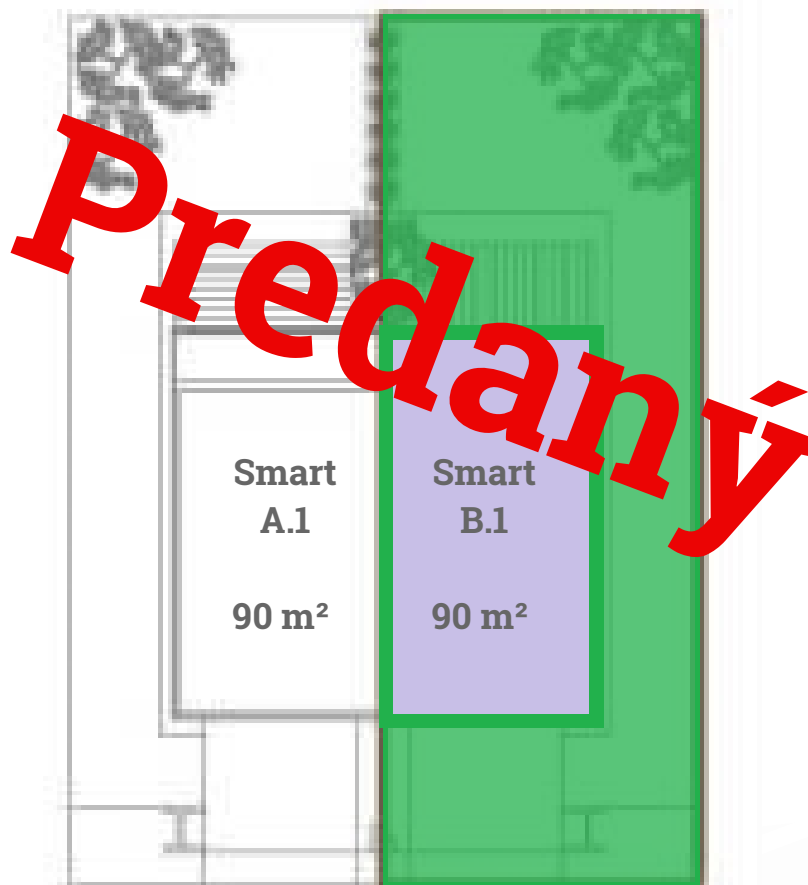

4-izbový byt Smart B

Rodinný dom Smart, 1 - 2 NP

| | | |
|------------------------|------------------------|-----------------------------|
| A2-1.1 | VSTUP | 6,78 m ² |
| A2-1.2 | OBÝVACIA HALA, KUCHYŇA | 43,97 m ² |
| A2-1.3 | WC | 1,37 m ² |
| A2-1.4 | KOMORA | 2,00 m ² |
| A2-2.1 | CHODBA, SCHODISKO | 11,95 m ² |
| A2-2.2 | TECHNICKÁ MIESTNOSŤ | 1,91 m ² |
| A2-2.3 | HYGIENA | 3,54 m ² |
| A2-2.4 | IZBA | 16,65 m ² |
| A2-2.5 | KÚPEĽŇA S WC | 5,42 m ² |
| A2-2.6 | IZBA | 13,02 m ² |
| A2-2.7 | IZBA | 11,95 m ² |
| A2-P1 | PARKOVIŠKO | 13,75 m ² |
| A2-P2 | PARKOVIŠKO | 13,75 m ² |
| A2-T | TERASA | 17,55 m ² |
| CELKOVÁ PLOCHA: | | 163,61 m² |

4-izbový byt Smart B.1

Rodinný dom Smart 1, 1 - 2 NP

Pozemok

Smart 1

4-izbový byt Smart B.2

Rodinný dom Smart 2, 1 - 2 NP

4-izbový byt Smart B.3

Rodinný dom Smart 3, 1 - 2 NP