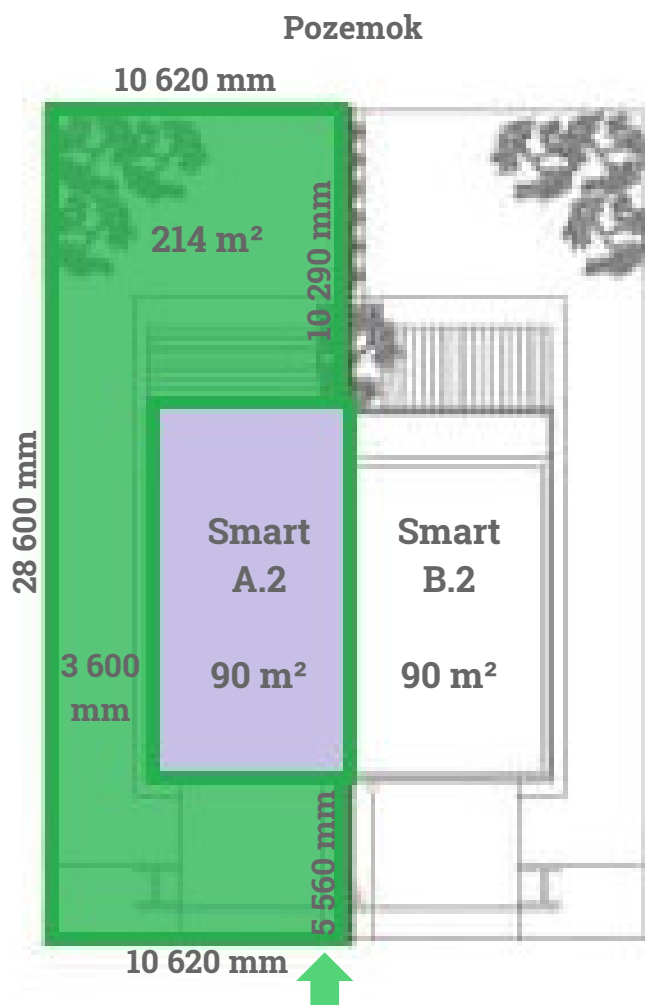

4-izbový byt Smart A

Rodinný dom Smart, 1-2 NP

A1-1.1	VSTUP	6,78 m ²
A1-1.2	OBÝVACIA HALA, KUCHYŇA	43,97 m ²
A1-1.3	WC	1,37 m ²
A1-1.4	KOMORA	2,00 m ²
A1-2.1	CHODBA, SCHODISKO	11,95 m ²
A1-2.2	TECHNICKÁ MIESTNOSŤ	1,91 m ²
A1-2.3	HYGIENA	3,54 m ²
A1-2.4	IZBA	16,65 m ²
A1-2.5	KÚPEĽŇA S WC	5,42 m ²
A1-2.6	IZBA	13,02 m ²
A1-2.7	IZBA	11,95 m ²
A1-P1	PARKOVISKO	13,75 m ²
A1-P2	PARKOVISKO	13,75 m ²
A1-T	TERASA	17,55 m ²
CELKOVÁ PLOCHA:		163,61 m²

4-izbový byt Smart A.1

Rodinný dom Smart 1, 1 - 2 NP

Pozemok

Smart 1

4-izbový byt Smart A.2

Rodinný dom Smart 2, 1 - 2 NP

Smart 2

4-izbový byt Smart A.3

Rodinný dom Smart 3, 1 - 2 NP

Smart 3

4-izbový byt Smart A.4

Rodinný dom Smart 4, 1 - 2 NP

Smart 4

4-izbový byt Smart A.5

Rodinný dom Smart 5, 1 - 2 NP

Pozemok