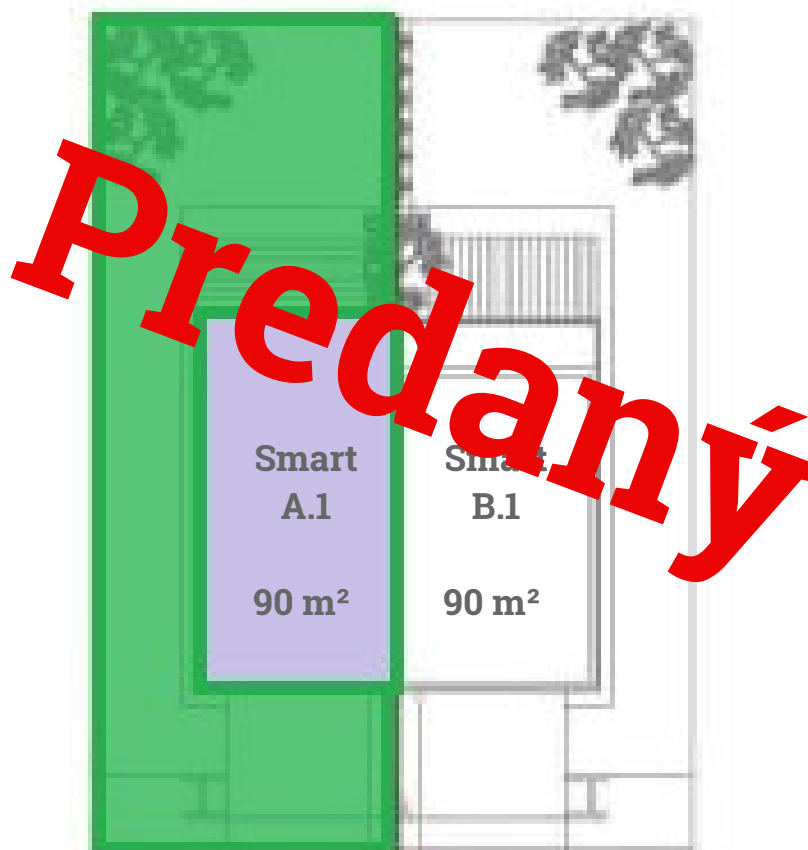

4-izbový byt Smart A

Rodinný dom Smart, 1-2 NP

A1-1.1	VSTUP	6,78 m ²
A1-1.2	OBÝVACIA HALA, KUCHYŇA	43,97 m ²
A1-1.3	WC	1,37 m ²
A1-1.4	KOMORA	2,00 m ²
A1-2.1	CHODBA, SCHODISKO	11,95 m ²
A1-2.2	TECHNICKÁ MIESTNOSŤ	1,91 m ²
A1-2.3	HYGIENA	3,54 m ²
A1-2.4	IZBA	16,65 m ²
A1-2.5	KÚPEĽŇA S WC	5,42 m ²
A1-2.6	IZBA	13,02 m ²
A1-2.7	IZBA	11,95 m ²
A1-P1	PARKOVISKO	13,75 m ²
A1-P2	PARKOVISKO	13,75 m ²
A1-T	TERASA	17,55 m ²
CELKOVÁ PLOCHA:		163,61 m²

4-izbový byt Smart A.1

Rodinný dom Smart 1, 1 - 2 NP

Pozemok

Smart 1

4-izbový byt Smart A.2

Rodinný dom Smart 2, 1 - 2 NP

Smart 2

4-izbový byt Smart A.3