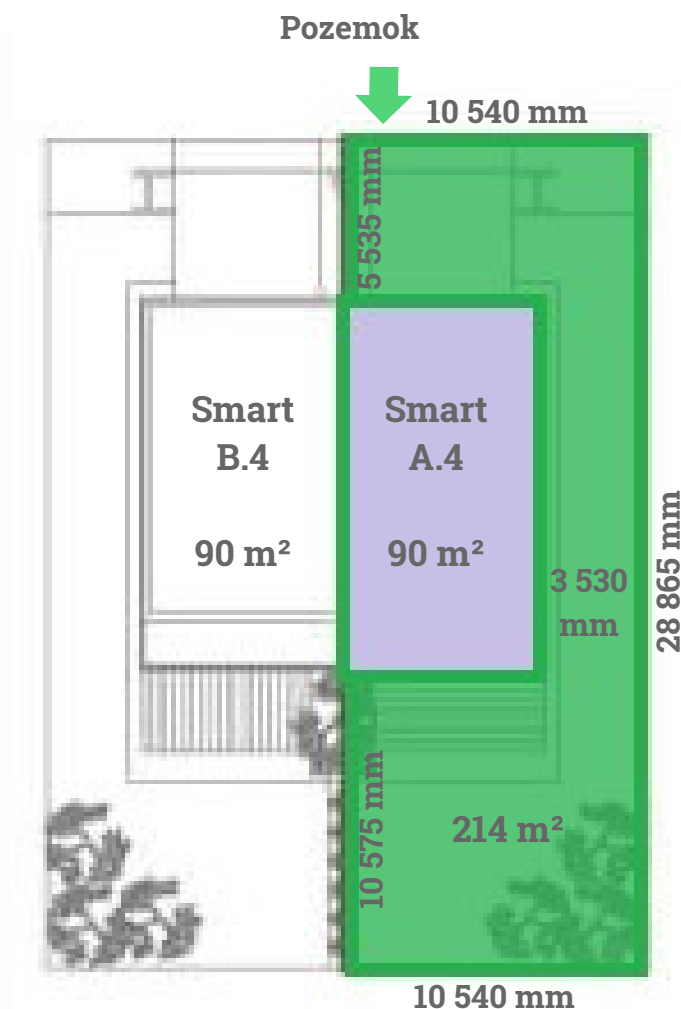

4-izbový byt Smart A

Rodinný dom Smart, 1-2 NP

A1-1.1	VSTUP	6,78 m ²
A1-1.2	OBÝVACIA HALA, KUCHYŇA	43,97 m ²
A1-1.3	WC	1,37 m ²
A1-1.4	KOMORA	2,00 m ²
A1-2.1	CHODBA, SCHODISKO	11,95 m ²
A1-2.2	TECHNICKÁ MIESTNOSŤ	1,91 m ²
A1-2.3	HYGIENA	3,54 m ²
A1-2.4	IZBA	16,65 m ²
A1-2.5	KÚPEĽŇA S WC	5,42 m ²
A1-2.6	IZBA	13,02 m ²
A1-2.7	IZBA	11,95 m ²
A1-P1	PARKOVISKO	13,75 m ²
A1-P2	PARKOVISKO	13,75 m ²
A1-T	TERASA	17,55 m ²
CELKOVÁ PLOCHA:		163,61 m²

4-izbový byt Smart A.1

Rodinný dom Smart 1, 1 - 2 NP

Pozemok

Smart 1

4-izbový byt Smart A.2

Rodinný dom Smart 2, 1 - 2 NP

Smart 2

4-izbový byt Smart A.3

Rodinný dom Smart 3, 1 - 2 NP

Smart 3

4-izbový byt Smart A.4

Rodinný dom Smart 4, 1 - 2 NP

Smart 4

4-izbový byt Smart A.5

Rodinný dom Smart 5, 1 - 2 NP

Pozemok