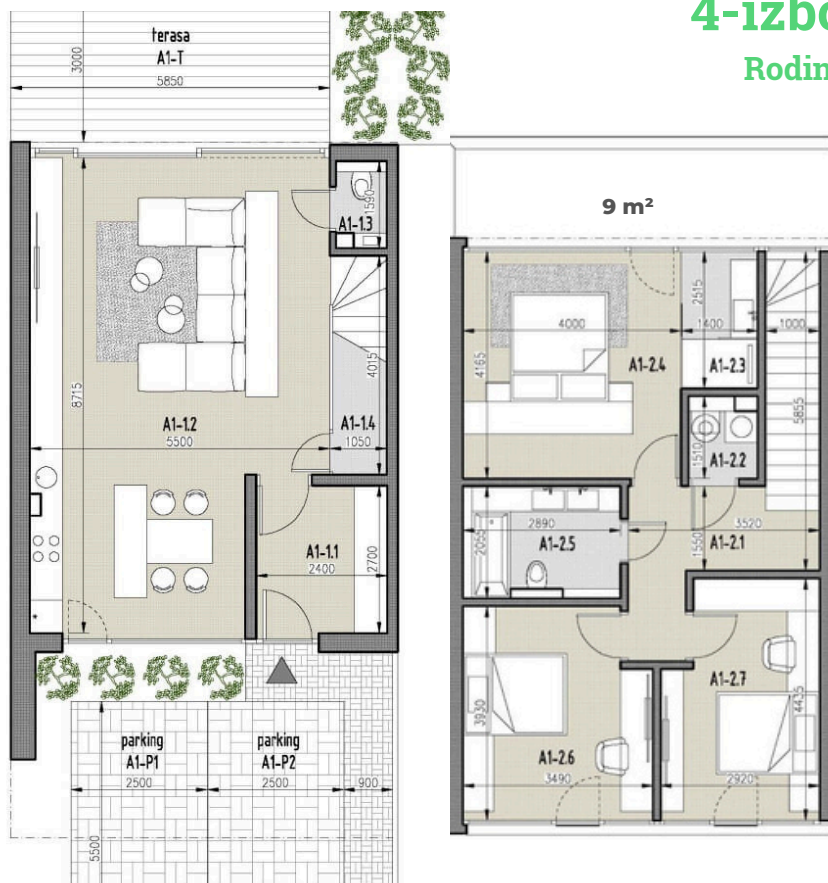

4-izbový byt Smart A

Rodinný dom Smart, 1-2 NP

A1-1.1	VSTUP	6,78 m ²
A1-1.2	OBÝVACIA HALA, KUCHYŇA	43,97 m ²
A1-1.3	WC	1,37 m ²
A1-1.4	KOMORA	2,00 m ²
A1-2.1	CHODBA, SCHODISKO	11,95 m ²
A1-2.2	TECHNICKÁ MIESTNOSŤ	1,91 m ²
A1-2.3	HYGIENA	3,54 m ²
A1-2.4	IZBA	16,65 m ²
A1-2.5	KÚPEĽŇA S WC	5,42 m ²
A1-2.6	IZBA	13,02 m ²
A1-2.7	IZBA	11,95 m ²
A1-P1	PARKOVISKO	13,75 m ²
A1-P2	PARKOVISKO	13,75 m ²
A1-T	TERASA	17,55 m ²
CELKOVÁ PLOCHA:		163,61 m²

4-izbový byt Smart A.1

Rodinný dom Smart 1, 1 - 2 NP

Pozemok

Smart 1

4-izbový byt Smart A.2

Rodinný dom Smart 2, 1 - 2 NP

Smart 2

4-izbový byt Smart A.3

Rodinný dom Smart 3, 1 - 2 NP

Smart 3

4-izbový byt Smart A.4

Rodinný dom Smart 4, 1 - 2 NP

Smart 4

4-izbový byt Smart A.5

Rodinný dom Smart 5, 1 - 2 NP

Pozemok