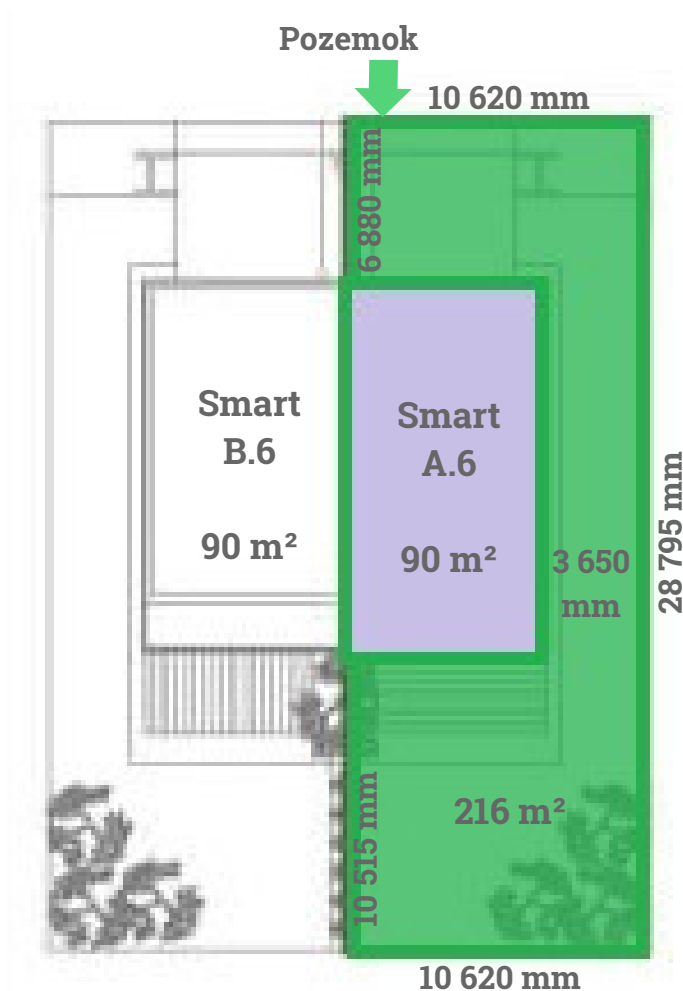

4-izbový byt Smart A

Rodinný dom Smart, 1-2 NP

A1-1.1	VSTUP	6,78 m ²
A1-1.2	OBÝVACIA HALA, KUCHYŇA	43,97 m ²
A1-1.3	WC	1,37 m ²
A1-1.4	KOMORA	2,00 m ²
A1-2.1	CHODBA, SCHODISKO	11,95 m ²
A1-2.2	TECHNICKÁ MIESTNOSŤ	1,91 m ²
A1-2.3	HYGIENA	3,54 m ²
A1-2.4	IZBA	16,65 m ²
A1-2.5	KÚPEĽŇA S WC	5,42 m ²
A1-2.6	IZBA	13,02 m ²
A1-2.7	IZBA	11,95 m ²
A1-P1	PARKOVISKO	13,75 m ²
A1-P2	PARKOVISKO	13,75 m ²
A1-T	TERASA	17,55 m ²
CELKOVÁ PLOCHA:		163,61 m²

Rodinný dom Smart 3, 1 - 2 NP

Smart 3

4-izbový byt Smart A.4

Rodinný dom Smart 4, 1 - 2 NP

Smart 4

4-izbový byt Smart A.5

Rodinný dom Smart 5, 1 - 2 NP

Pozemok

Smart 5

4-izbový byt Smart A.6

Rodinný dom Smart 6, 1 - 2 NP

Smart 6