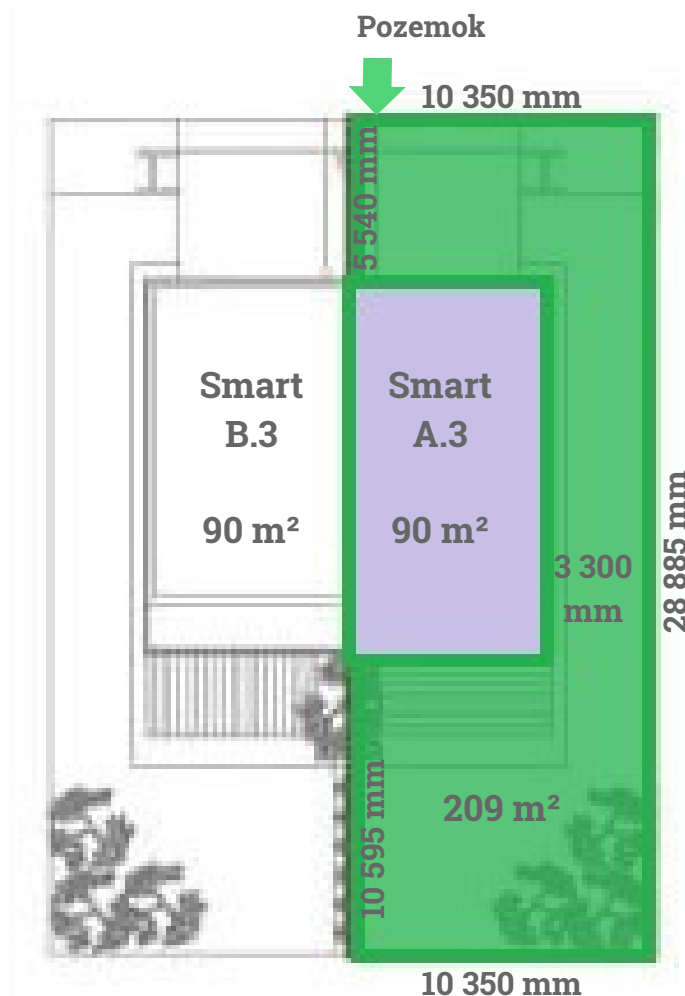

4-izbový byt Smart A

Rodinný dom Smart, 1-2 NP

A1-1.1	VSTUP	6,78 m ²
A1-1.2	OBÝVACIA HALA, KUCHYŇA	43,97 m ²
A1-1.3	WC	1,37 m ²
A1-1.4	KOMORA	2,00 m ²
A1-2.1	CHODBA, SCHODISKO	11,95 m ²
A1-2.2	TECHNICKÁ MIESTNOSŤ	1,91 m ²
A1-2.3	HYGIENA	3,54 m ²
A1-2.4	IZBA	16,65 m ²
A1-2.5	KÚPEĽŇA S WC	5,42 m ²
A1-2.6	IZBA	13,02 m ²
A1-2.7	IZBA	11,95 m ²
A1-P1	PARKOVISKO	13,75 m ²
A1-P2	PARKOVISKO	13,75 m ²
A1-T	TERASA	17,55 m ²
CELKOVÁ PLOCHA:		163,61 m²

4-izbový byt Smart A.1

Rodinný dom Smart 1, 1 - 2 NP

Pozemok

Smart 1

4-izbový byt Smart A.2

Rodinný dom Smart 2, 1 - 2 NP

Smart 2

4-izbový byt Smart A.3

Rodinný dom Smart 3, 1 - 2 NP

Smart 3

4-izbový byt Smart A.4

Rodinný dom Smart 4, 1 - 2 NP

Smart 4

4-izbový byt Smart A.5

Rodinný dom Smart 5, 1 - 2 NP

Pozemok