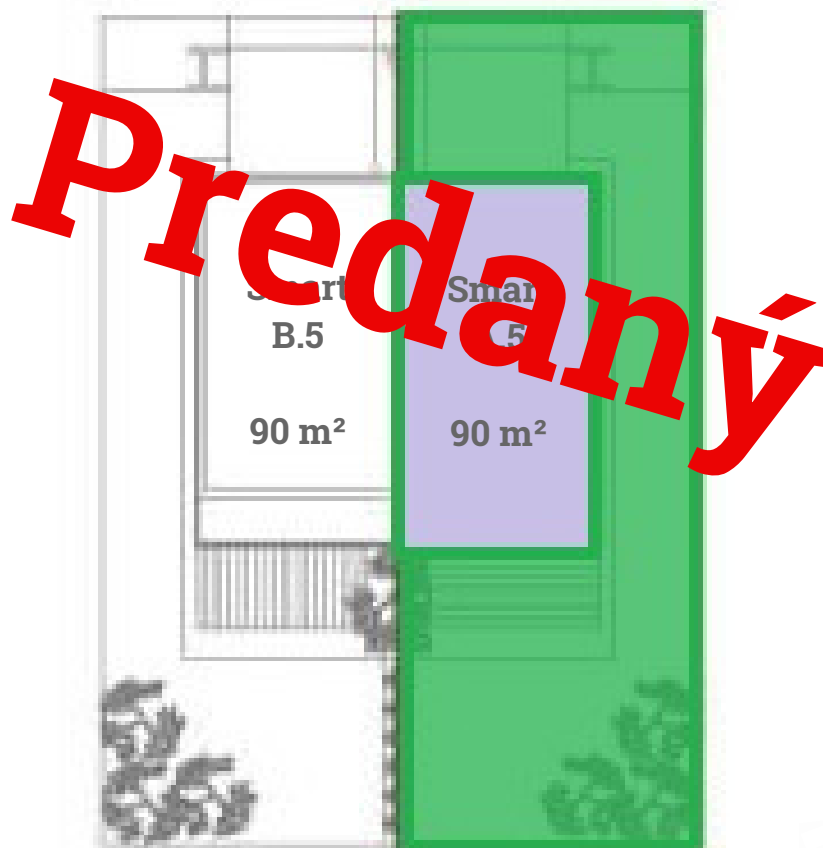

4-izbový byt Smart A

Rodinný dom Smart, 1-2 NP

A1-1.1	VSTUP	6,78 m ²
A1-1.2	OBÝVACIA HALA, KUCHYŇA	43,97 m ²
A1-1.3	WC	1,37 m ²
A1-1.4	KOMORA	2,00 m ²
A1-2.1	CHODBA, SCHODISKO	11,95 m ²
A1-2.2	TECHNICKÁ MIESTNOSŤ	1,91 m ²
A1-2.3	HYGIENA	3,54 m ²
A1-2.4	IZBA	16,65 m ²
A1-2.5	KÚPEĽŇA S WC	5,42 m ²
A1-2.6	IZBA	13,02 m ²
A1-2.7	IZBA	11,95 m ²
A1-P1	PARKOVISKO	13,75 m ²
A1-P2	PARKOVISKO	13,75 m ²
A1-T	TERASA	17,55 m ²
CELKOVÁ PLOCHA:		163,61 m²

Rodinný dom Smart 3, 1 - 2 NP

Smart 3

4-izbový byt Smart A.4

Rodinný dom Smart 4, 1 - 2 NP

Smart 4

4-izbový byt Smart A.5

Rodinný dom Smart 5, 1 - 2 NP

Pozemok