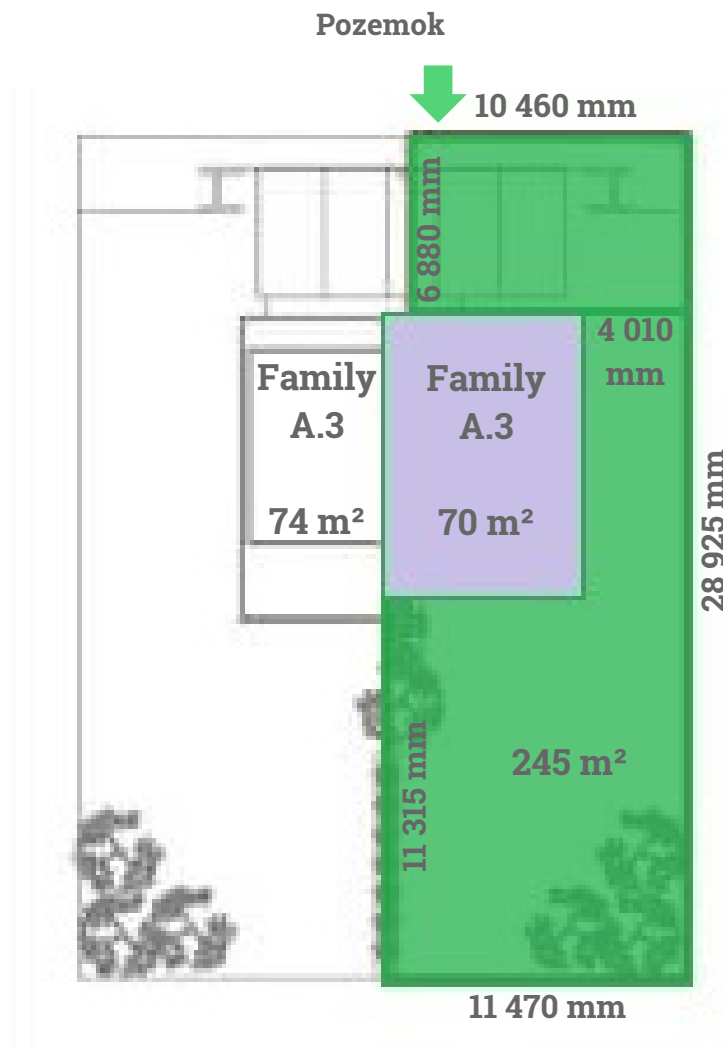

5-izbový byt Family A

Rodinný dom Family, 1-2 NP

C1-1.1	VSTUP	6,65 m ²
C1-1.2	IZBA	11,93 m ²
C1-1.3	OBÝVACIA HALA, KUCHYŇA	44,51 m ²
C1-1.4	WC	1,47 m ²
C1-1.5	KOMORA	3,89 m ²
C1-2.1	CHODBA, SCHODISKO	10,66 m ²
C1-2.2	IZBA	11,51 m ²
C1-2.3	IZBA	13,74 m ²
C1-2.4	KÚPEĽŇA S WC	6,31 m ²
C1-2.5	IZBA	20,90 m ²
C1-2.6	WC+TECHNICKÁ MIESTNOSŤ	3,86 m ²
C1-P1	PARKOVIŠKO	12,50 m ²
C1-P2	PARKOVIŠKO	12,50 m ²
C1-T	TERASA	24,05 m ²
CELKOVÁ PLOCHA:		184,48 m²

5-izbový byt Family A.1

Rodinný dom Family 1, 1 - 2 NP

Pozemok

Family 1

5-izbový byt Family A.2

Rodinný dom Family 2, 1 - 2 NP

Pozemok

Family 2

5-izbový byt Family A.3

Rodinný dom Family 3, 1 - 2 NP

Family 3

5-izbový byt Family A.4

Rodinný dom Family 4, 1 - 2 NP