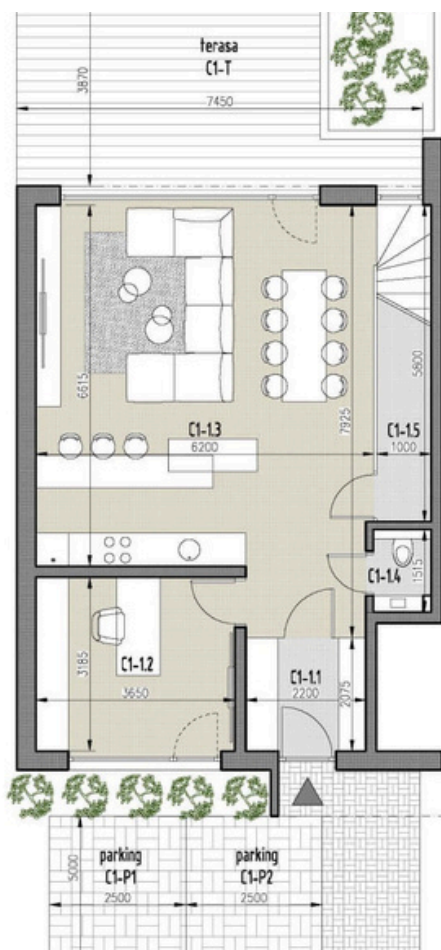

5-izbový byt Family A

Rodinný dom Family, 1-2 NP

C1-1.1	VSTUP	6,65 m ²
C1-1.2	IZBA	11,93 m ²
C1-1.3	OBÝVACIA HALA, KUCHYŇA	44,51 m ²
C1-1.4	WC	1,47 m ²
C1-1.5	KOMORA	3,89 m ²
C1-2.1	CHODBA, SCHODISKO	10,66 m ²
C1-2.2	IZBA	11,51 m ²
C1-2.3	IZBA	13,74 m ²
C1-2.4	KÚPEĽŇA S WC	6,31 m ²
C1-2.5	IZBA	20,90 m ²
C1-2.6	WC+TECHNICKÁ MIESTNOSŤ	3,86 m ²
C1-P1	PARKOVIŠKO	12,50 m ²
C1-P2	PARKOVIŠKO	12,50 m ²
C1-T	TERASA	24,05 m ²
CELKOVÁ PLOCHA:		184,48 m²

5-izbový byt Family A.1

Rodinný dom Family 1, 1 - 2 NP

Pozemok

Family 1

5-izbový byt Family A.2

Rodinný dom Family 2, 1 - 2 NP

Pozemok

Family 2

5-izbový byt Family A.3

Rodinný dom Family 3, 1 - 2 NP

Family 3

5-izbový byt Family A.4

Rodinný dom Family 4, 1 - 2 NP