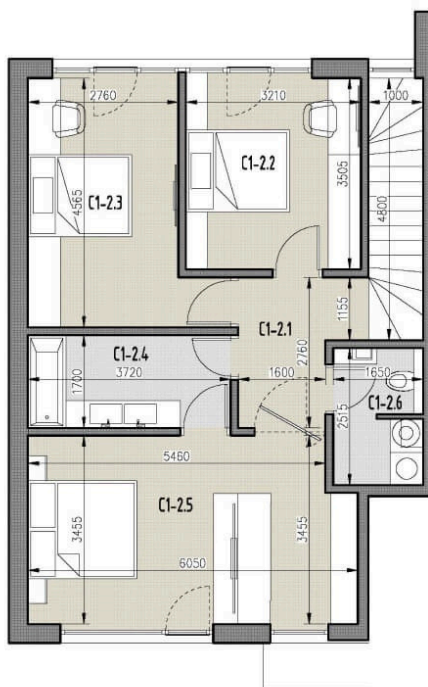

5-izbový byt Family A

Rodinný dom Family, 1-2 NP

C1-1.1	VSTUP	6,65 m ²
C1-1.2	IZBA	11,93 m ²
C1-1.3	OBÝVACIA HALA, KUCHYŇA	44,51 m ²
C1-1.4	WC	1,47 m ²
C1-1.5	KOMORA	3,89 m ²
C1-2.1	CHODBA, SCHODISKO	10,66 m ²
C1-2.2	IZBA	11,51 m ²
C1-2.3	IZBA	13,74 m ²
C1-2.4	KÚPEĽŇA S WC	6,31 m ²
C1-2.5	IZBA	20,90 m ²
C1-2.6	WC+TECHNICKÁ MIESTNOSŤ	3,86 m ²
C1-P1	PARKOVIŠKO	12,50 m ²
C1-P2	PARKOVIŠKO	12,50 m ²
C1-T	TERASA	24,05 m ²
CELKOVÁ PLOCHA:		184,48 m²

5-izbový byt Family A.1

Rodinný dom Family 1, 1 - 2 NP

Pozemok

Family 1

5-izbový byt Family A.2

Rodinný dom Family 2, 1 - 2 NP

Pozemok

Family 2

5-izbový byt Family A.3

Rodinný dom Family 3, 1 - 2 NP

Family 3

5-izbový byt Family A.4

Rodinný dom Family 4, 1 - 2 NP