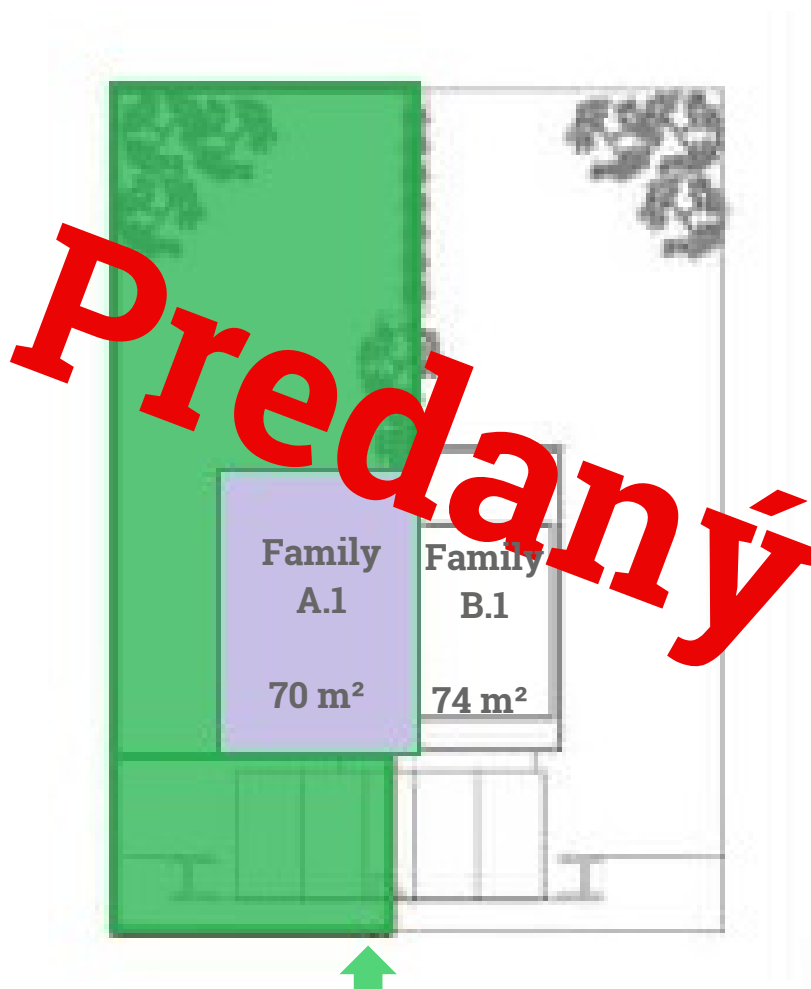

5-izbový byt Family A

Rodinný dom Family, 1-2 NP

C1-1.1	VSTUP	6,65 m ²
C1-1.2	IZBA	11,93 m ²
C1-1.3	OBÝVACIA HALA, KUCHYŇA	44,51 m ²
C1-1.4	WC	1,47 m ²
C1-1.5	KOMORA	3,89 m ²
C1-2.1	CHODBA, SCHODISKO	10,66 m ²
C1-2.2	IZBA	11,51 m ²
C1-2.3	IZBA	13,74 m ²
C1-2.4	KÚPEĽŇA S WC	6,31 m ²
C1-2.5	IZBA	20,90 m ²
C1-2.6	WC+TECHNICKÁ MIESTNOSŤ	3,86 m ²
C1-P1	PARKOVIŠKO	12,50 m ²
C1-P2	PARKOVIŠKO	12,50 m ²
C1-T	TERASA	24,05 m ²
CELKOVÁ PLOCHA:		184,48 m²

5-izbový byt Family A.1

Rodinný dom Family 1, 1 - 2 NP

Pozemok

Family 1

5-izbový byt Family A.2

Rodinný dom Family 2, 1 - 2 NP

Pozemok

Family 2

5-izbový byt Family A.3

Rodinný dom Family 3, 1 - 2 NP

Family 3

5-izbový byt Family A.4

Rodinný dom Family 4, 1 - 2 NP