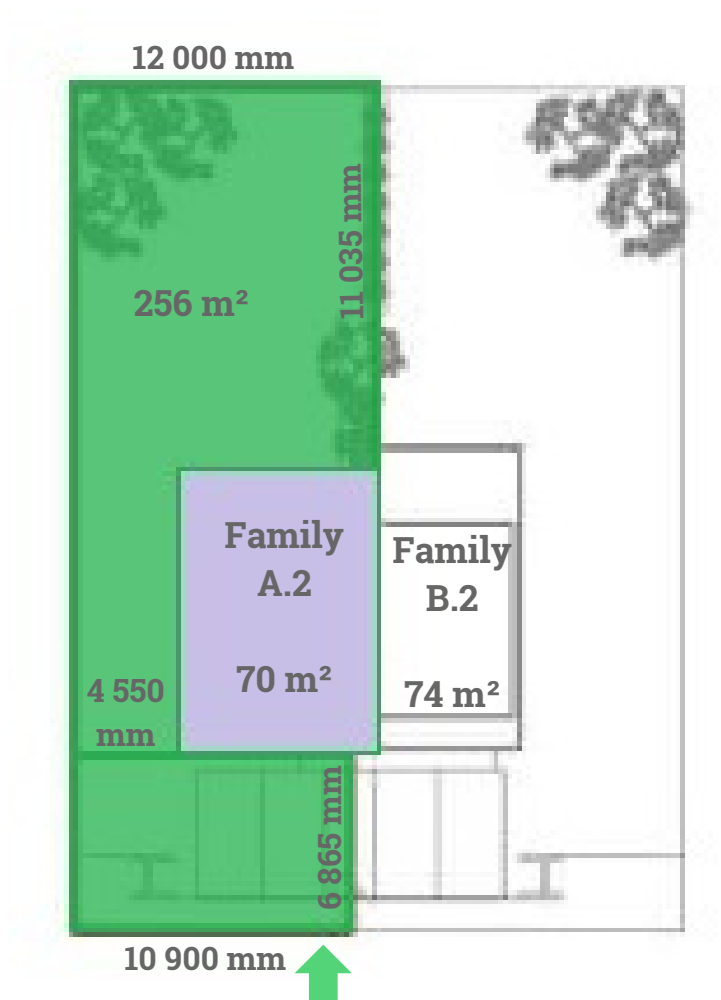

5-izbový byt Family A

Rodinný dom Family, 1-2 NP

C1-1.1	VSTUP	6,65 m ²
C1-1.2	IZBA	11,93 m ²
C1-1.3	OBÝVACIA HALA, KUCHYŇA	44,51 m ²
C1-1.4	WC	1,47 m ²
C1-1.5	KOMORA	3,89 m ²
C1-2.1	CHODBA, SCHODISKO	10,66 m ²
C1-2.2	IZBA	11,51 m ²
C1-2.3	IZBA	13,74 m ²
C1-2.4	KÚPEĽŇA S WC	6,31 m ²
C1-2.5	IZBA	20,90 m ²
C1-2.6	WC+TECHNICKÁ MIESTNOSŤ	3,86 m ²
C1-P1	PARKOVIŠKO	12,50 m ²
C1-P2	PARKOVIŠKO	12,50 m ²
C1-T	TERASA	24,05 m ²
CELKOVÁ PLOCHA:		184,48 m²

5-izbový byt Family A.1

Rodinný dom Family 1, 1 - 2 NP

Pozemok

Family 1

5-izbový byt Family A.2

Rodinný dom Family 2, 1 - 2 NP

Pozemok

Family 2

5-izbový byt Family A.3

Rodinný dom Family 3, 1 - 2 NP

Family 3

5-izbový byt Family A.4

Rodinný dom Family 4, 1 - 2 NP